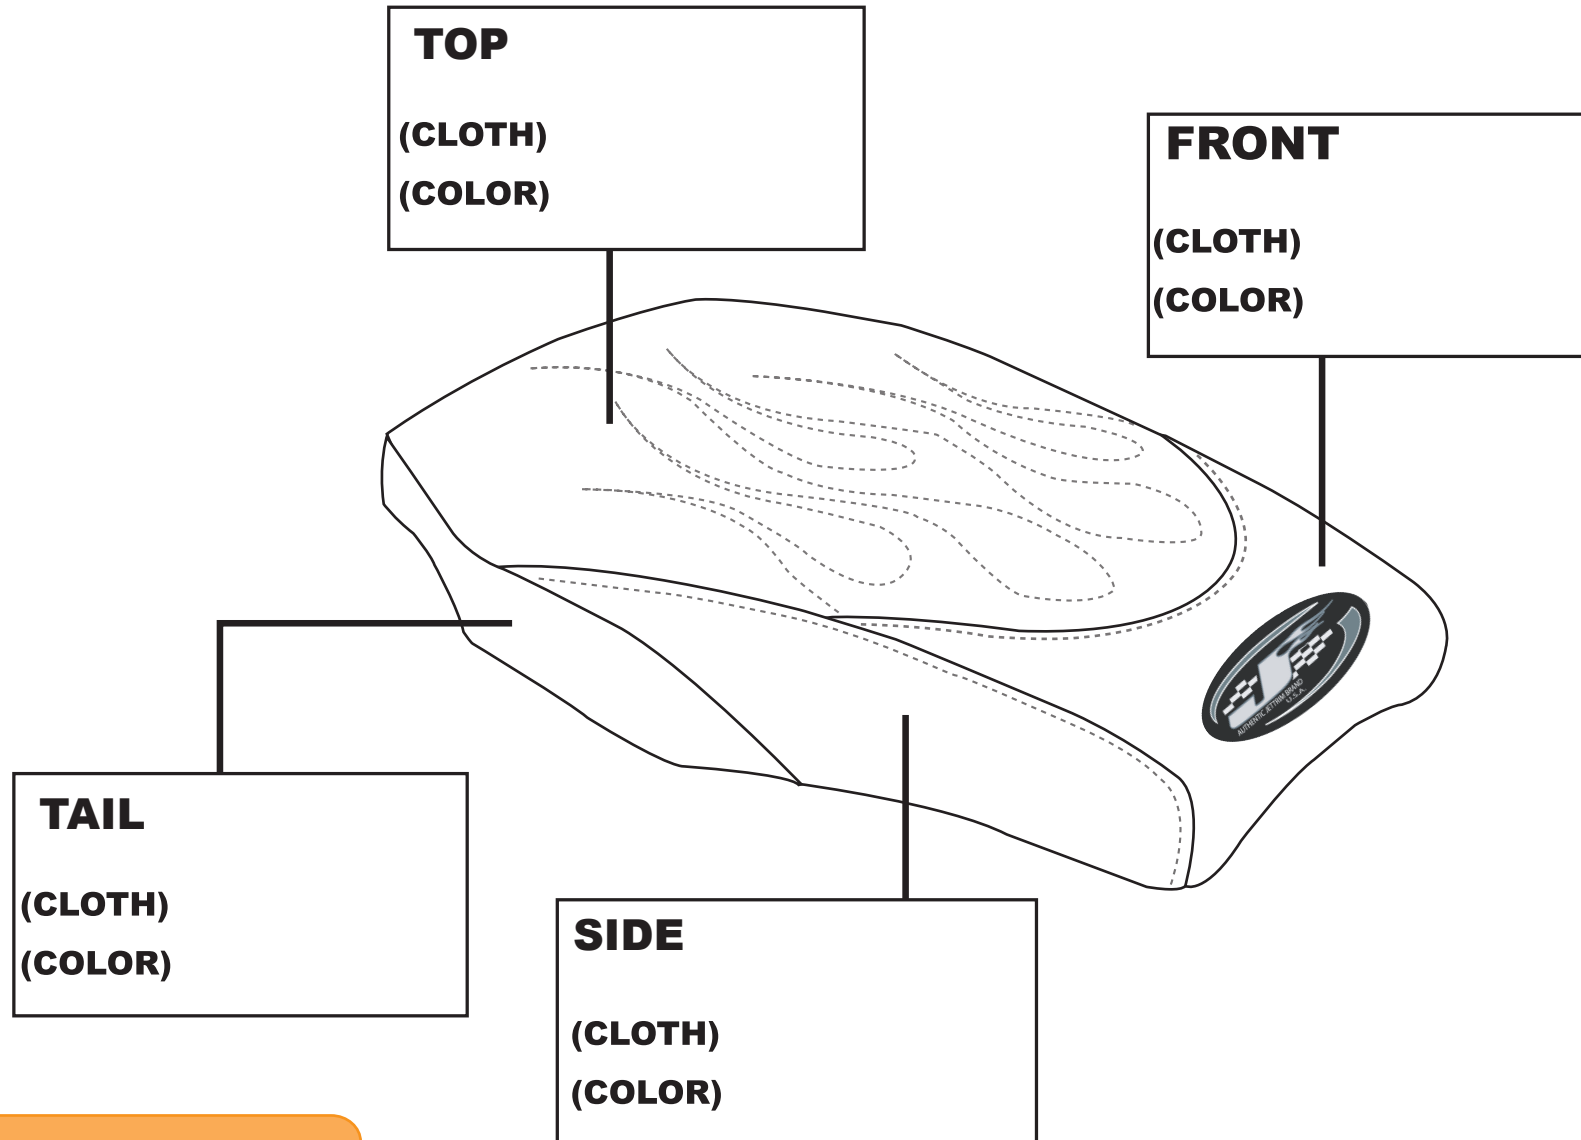

# HSR-BENELLI S-4 CHINPAD COVER [4]

**PN:**  
**PO#J00000**