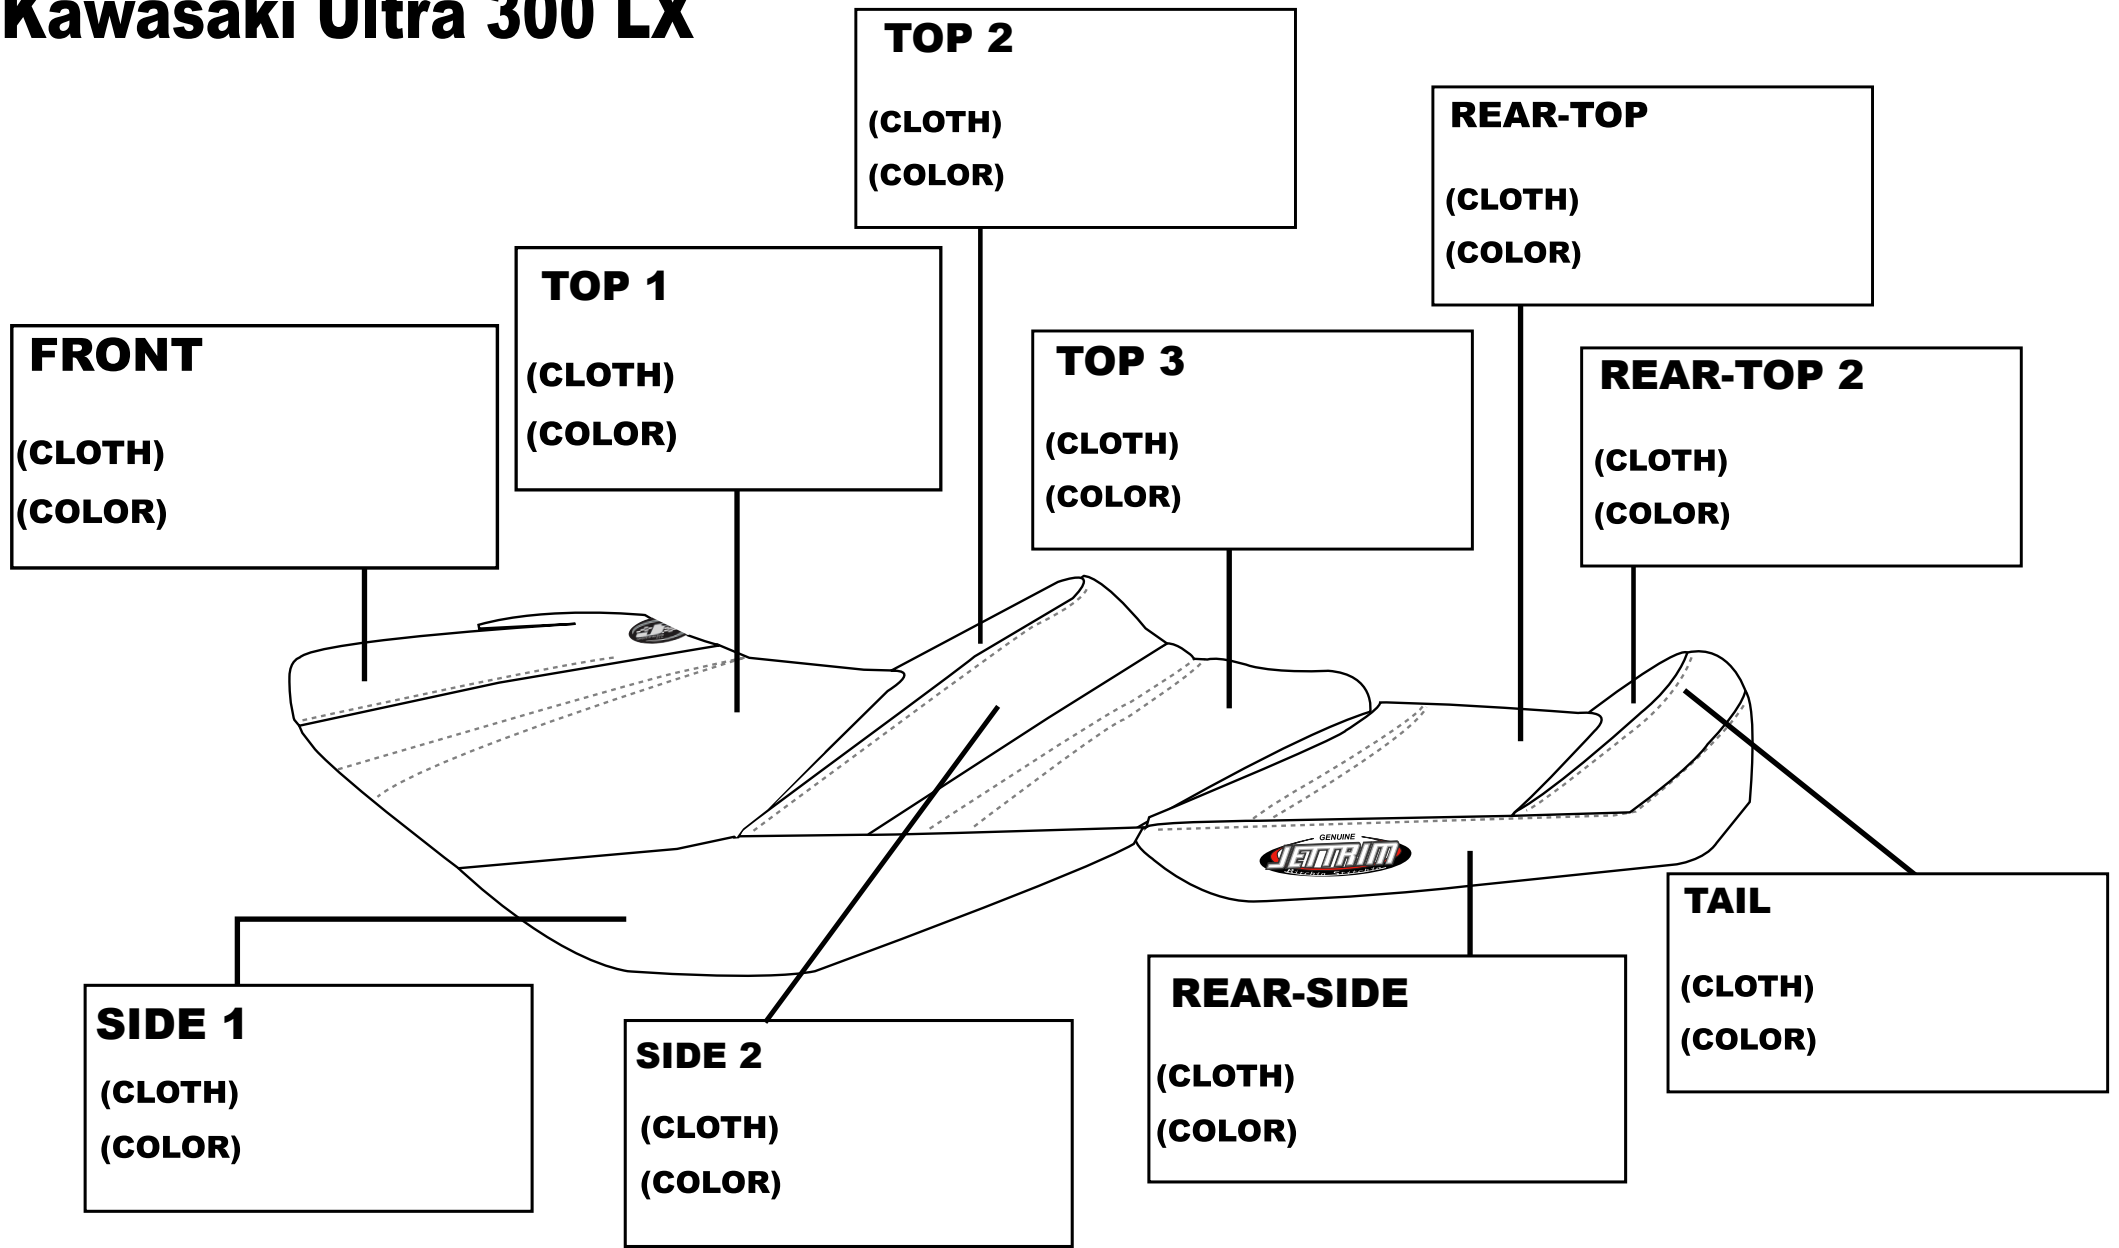

Kawasaki Ultra 300 LX

PN:KU300LX101
PO#