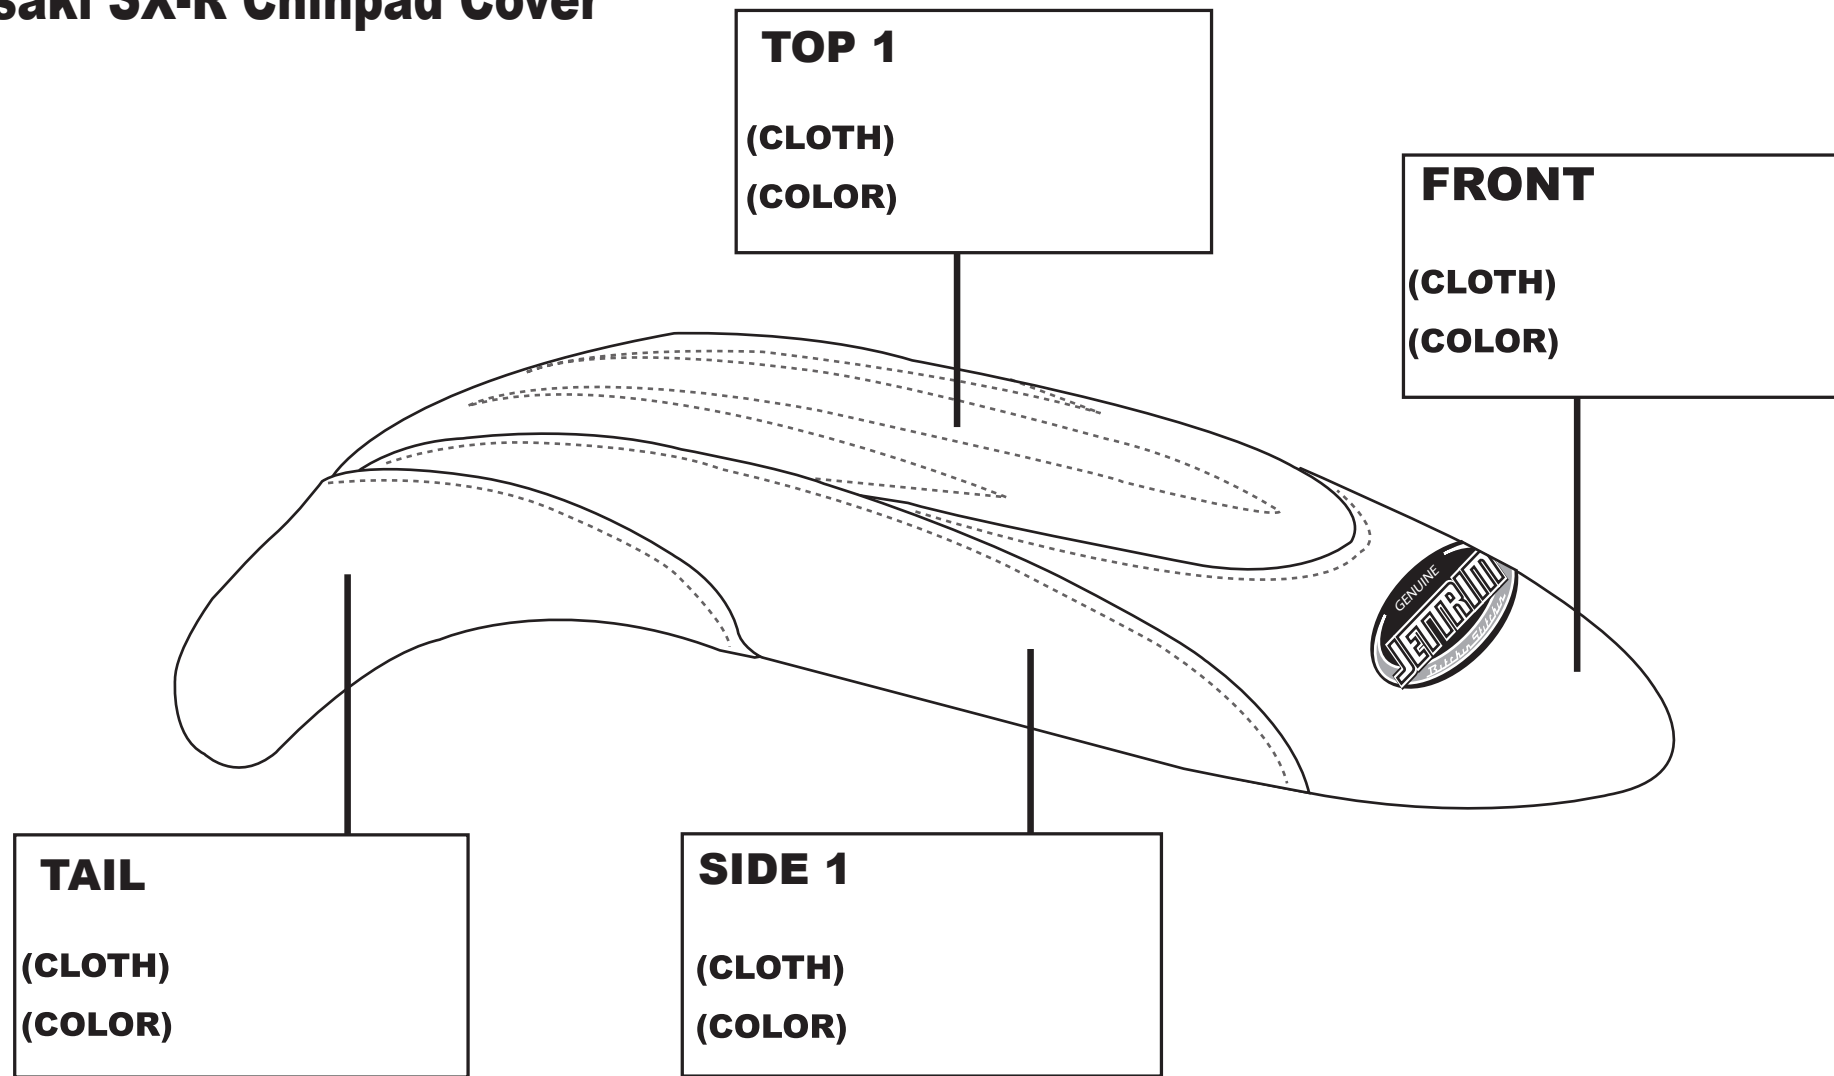

Kawasaki SX-R Chinpad Cover 【4】

PN:K
PO#J00000