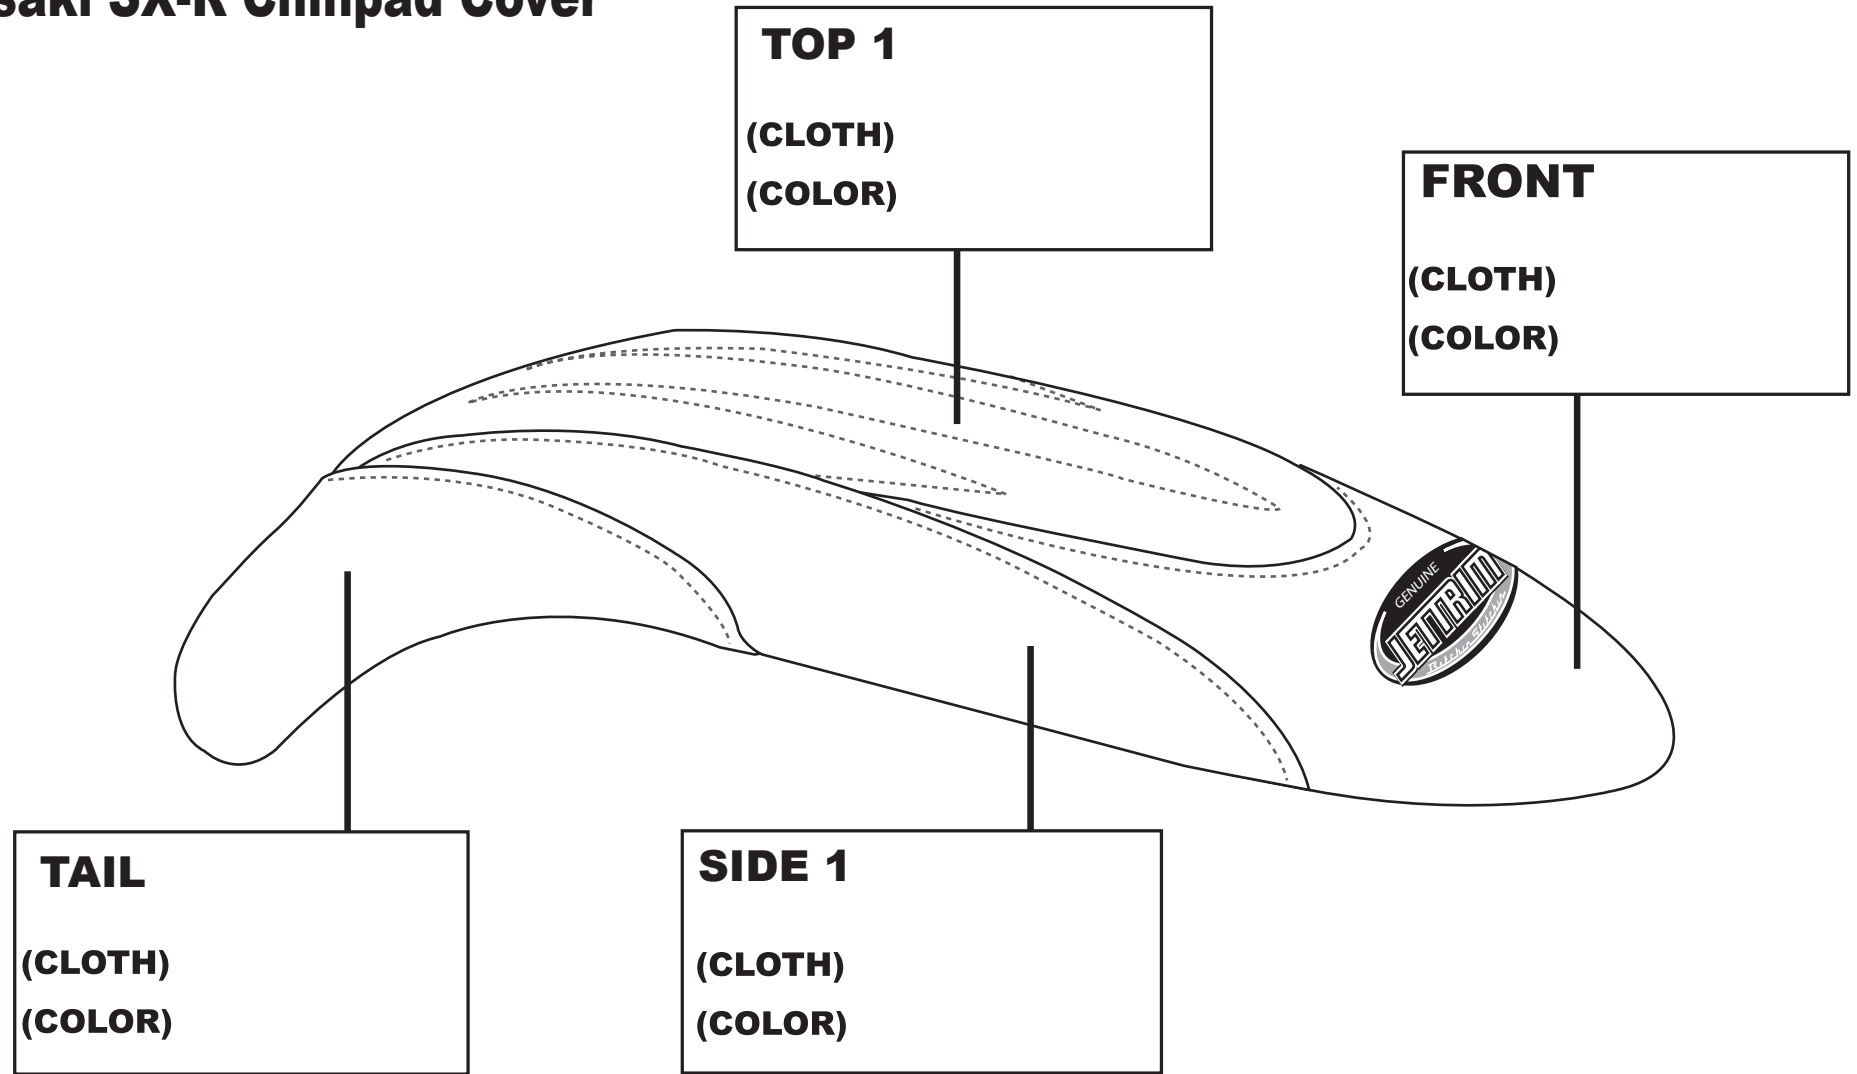

Kawasaki SX-R Chinpad Cover 【4】

PN:K
PO#J00000