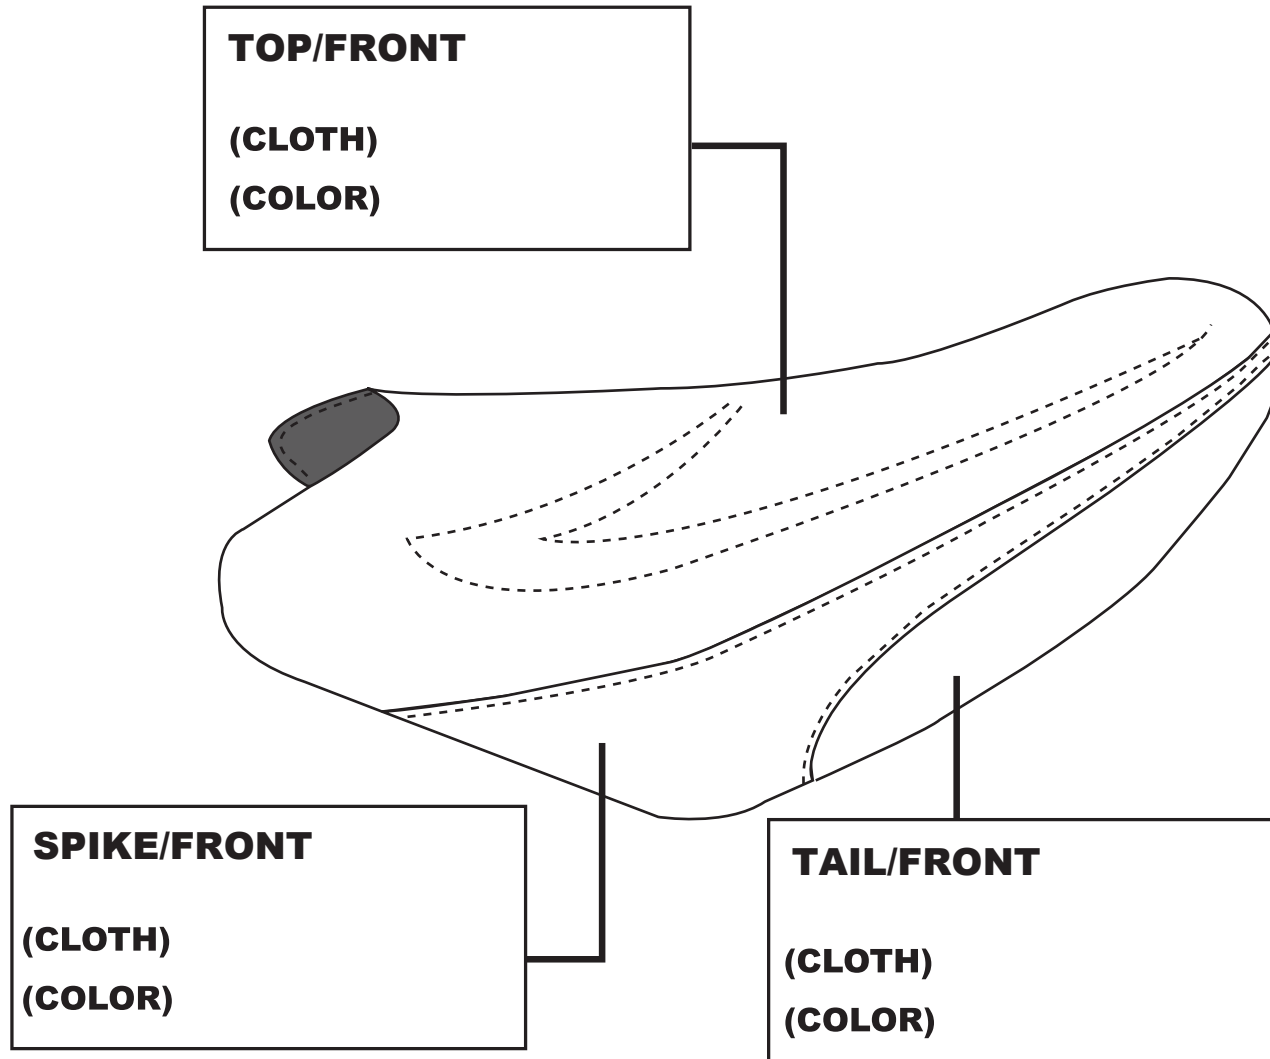

KAWASAKI ULTRA250/260 FRONT ONLY

PN:KU250X103

PO#