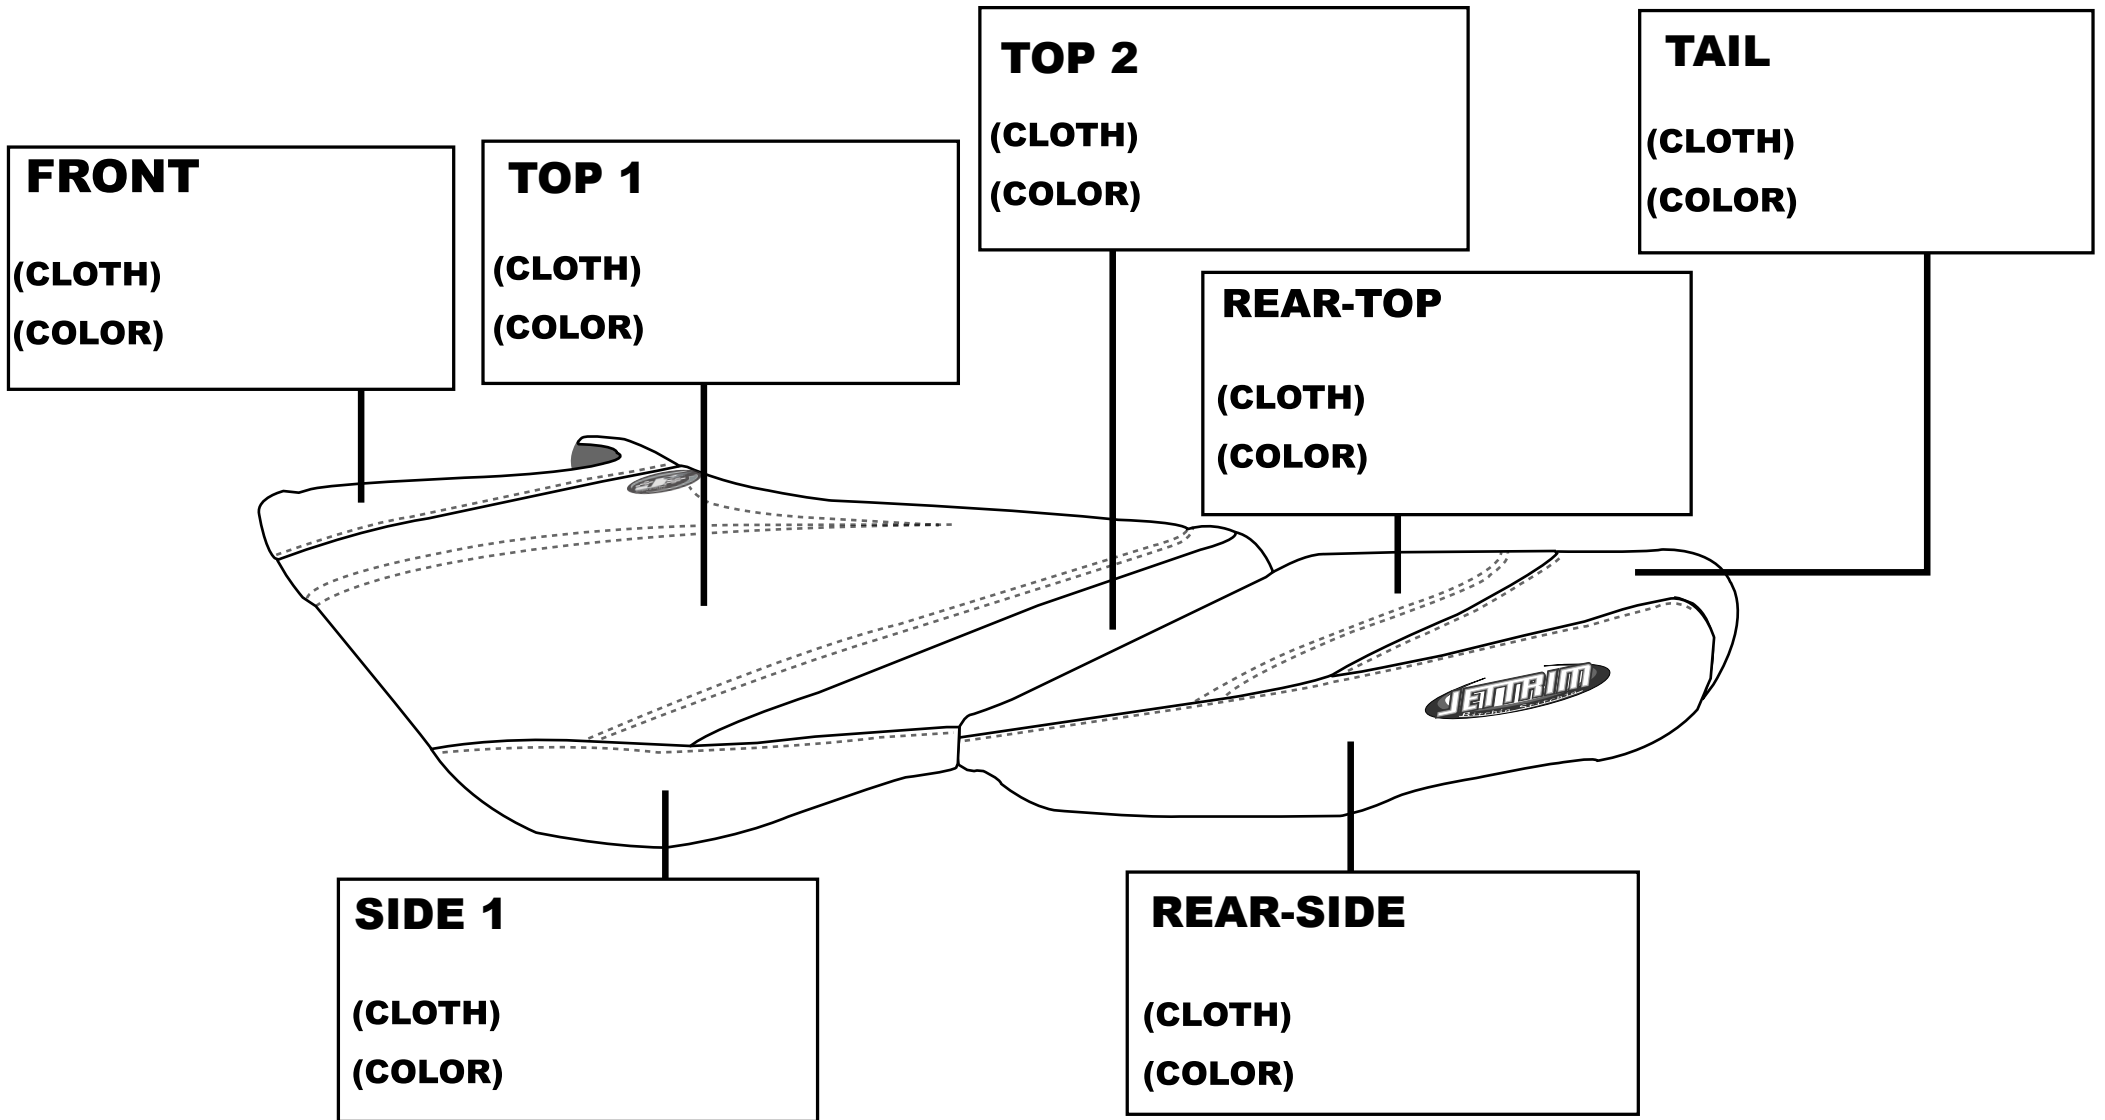

# Kawasaki Ultra 250/260/300 [Retro]

**PN:KU250X104**  
**PO#J00000**