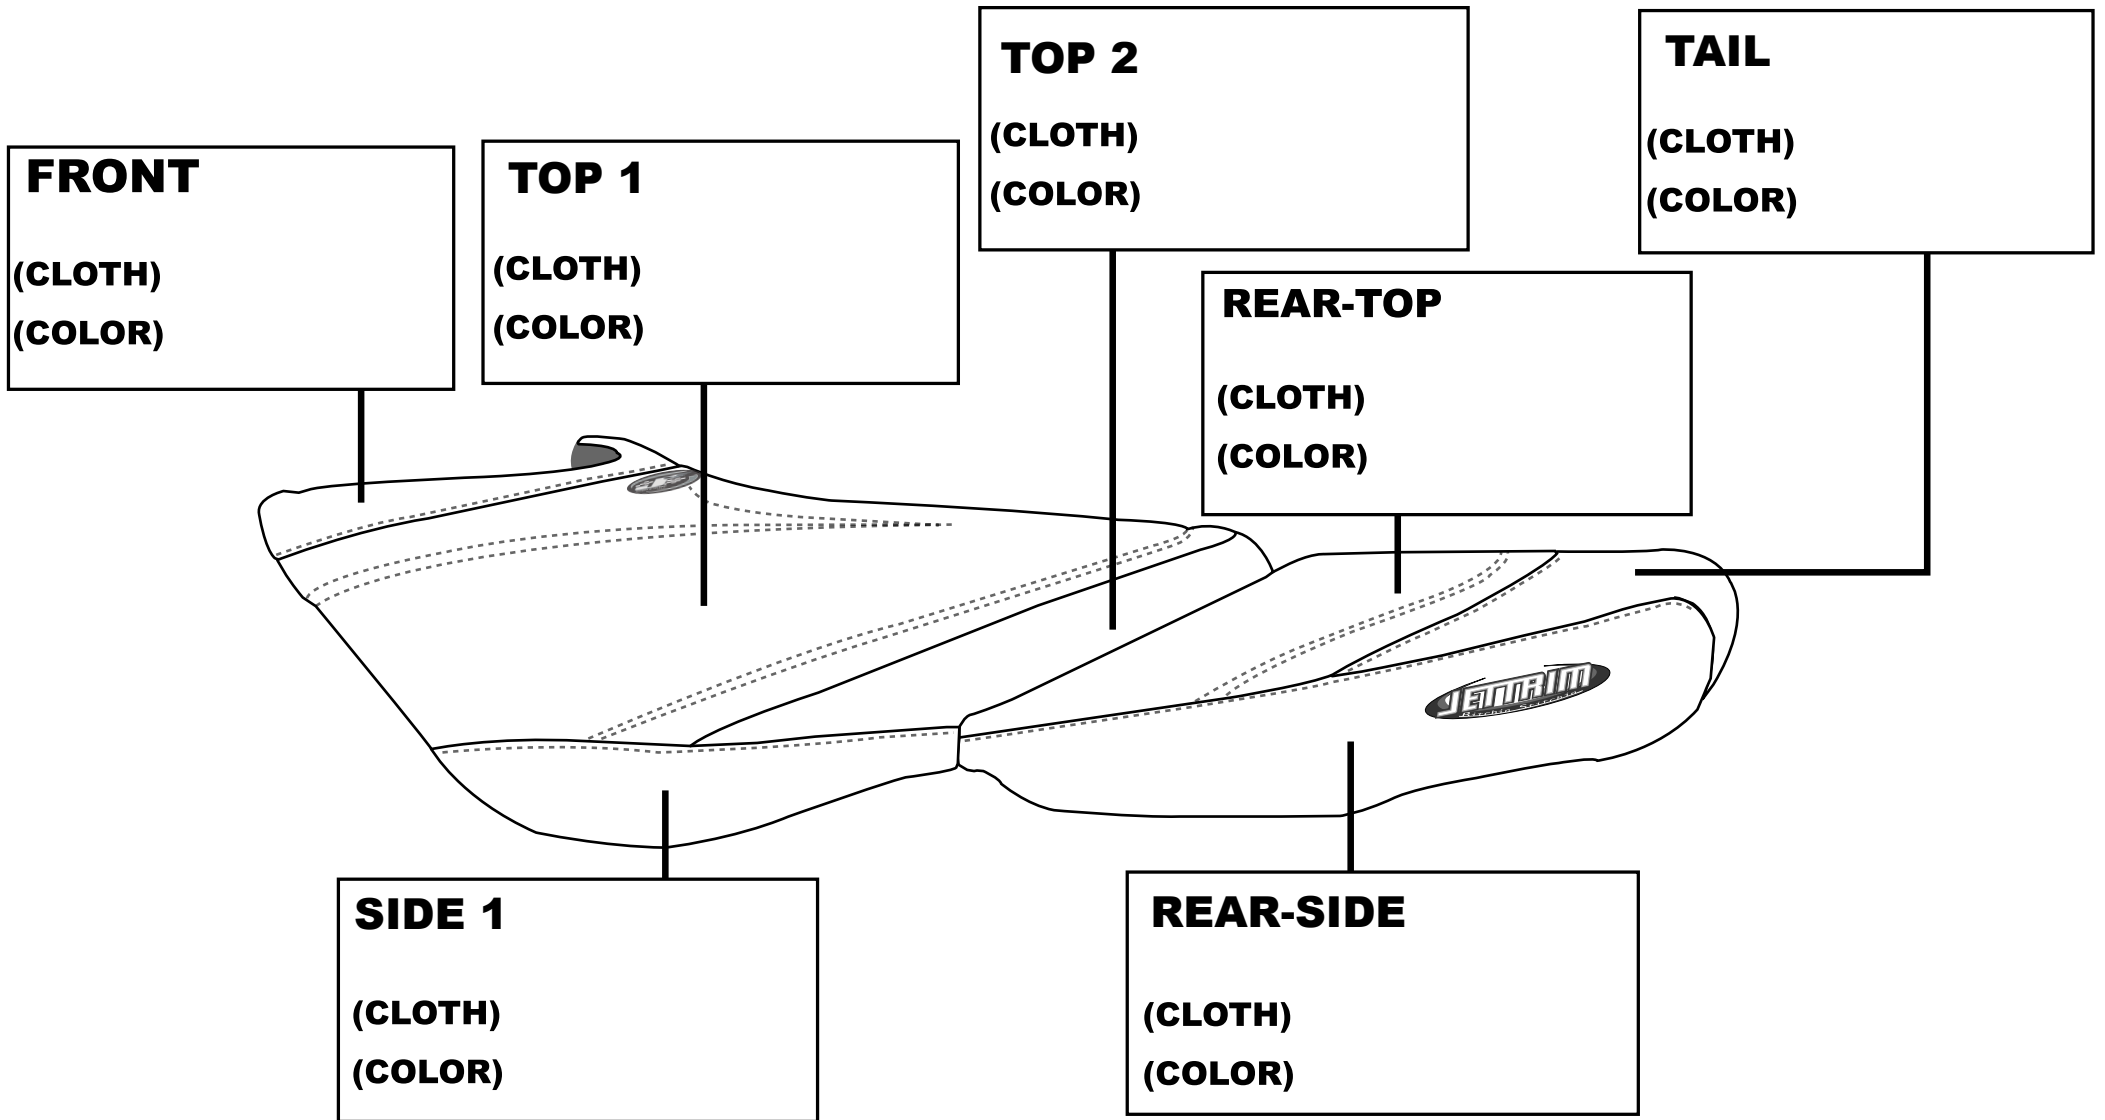

Kawasaki Ultra 250/260/300 [Retro]

PN:KU250X104
PO#J00000