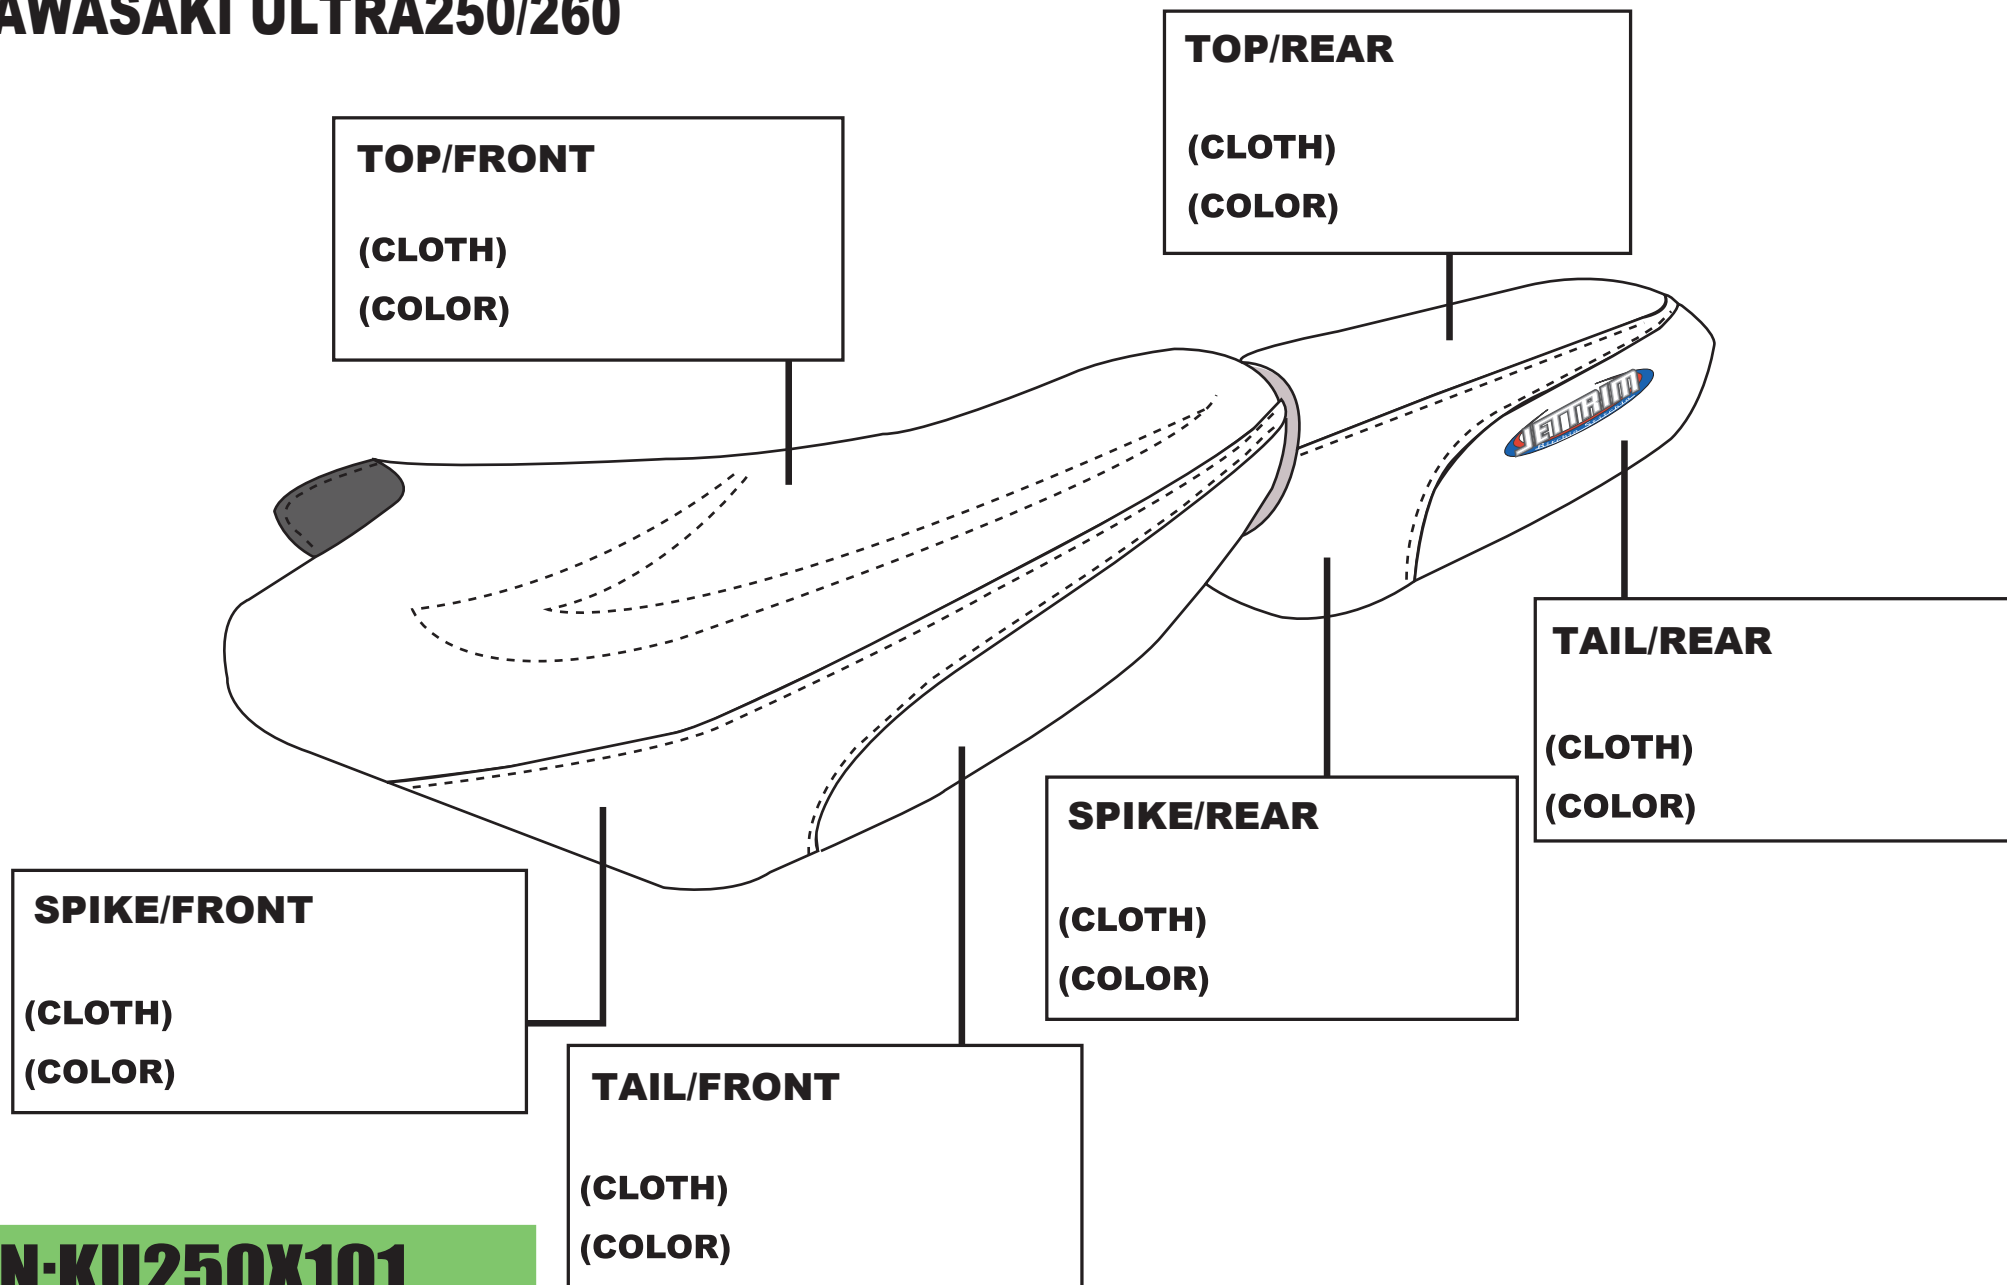

KAWASAKI ULTRA250/260

PN:KU250X101

PO: