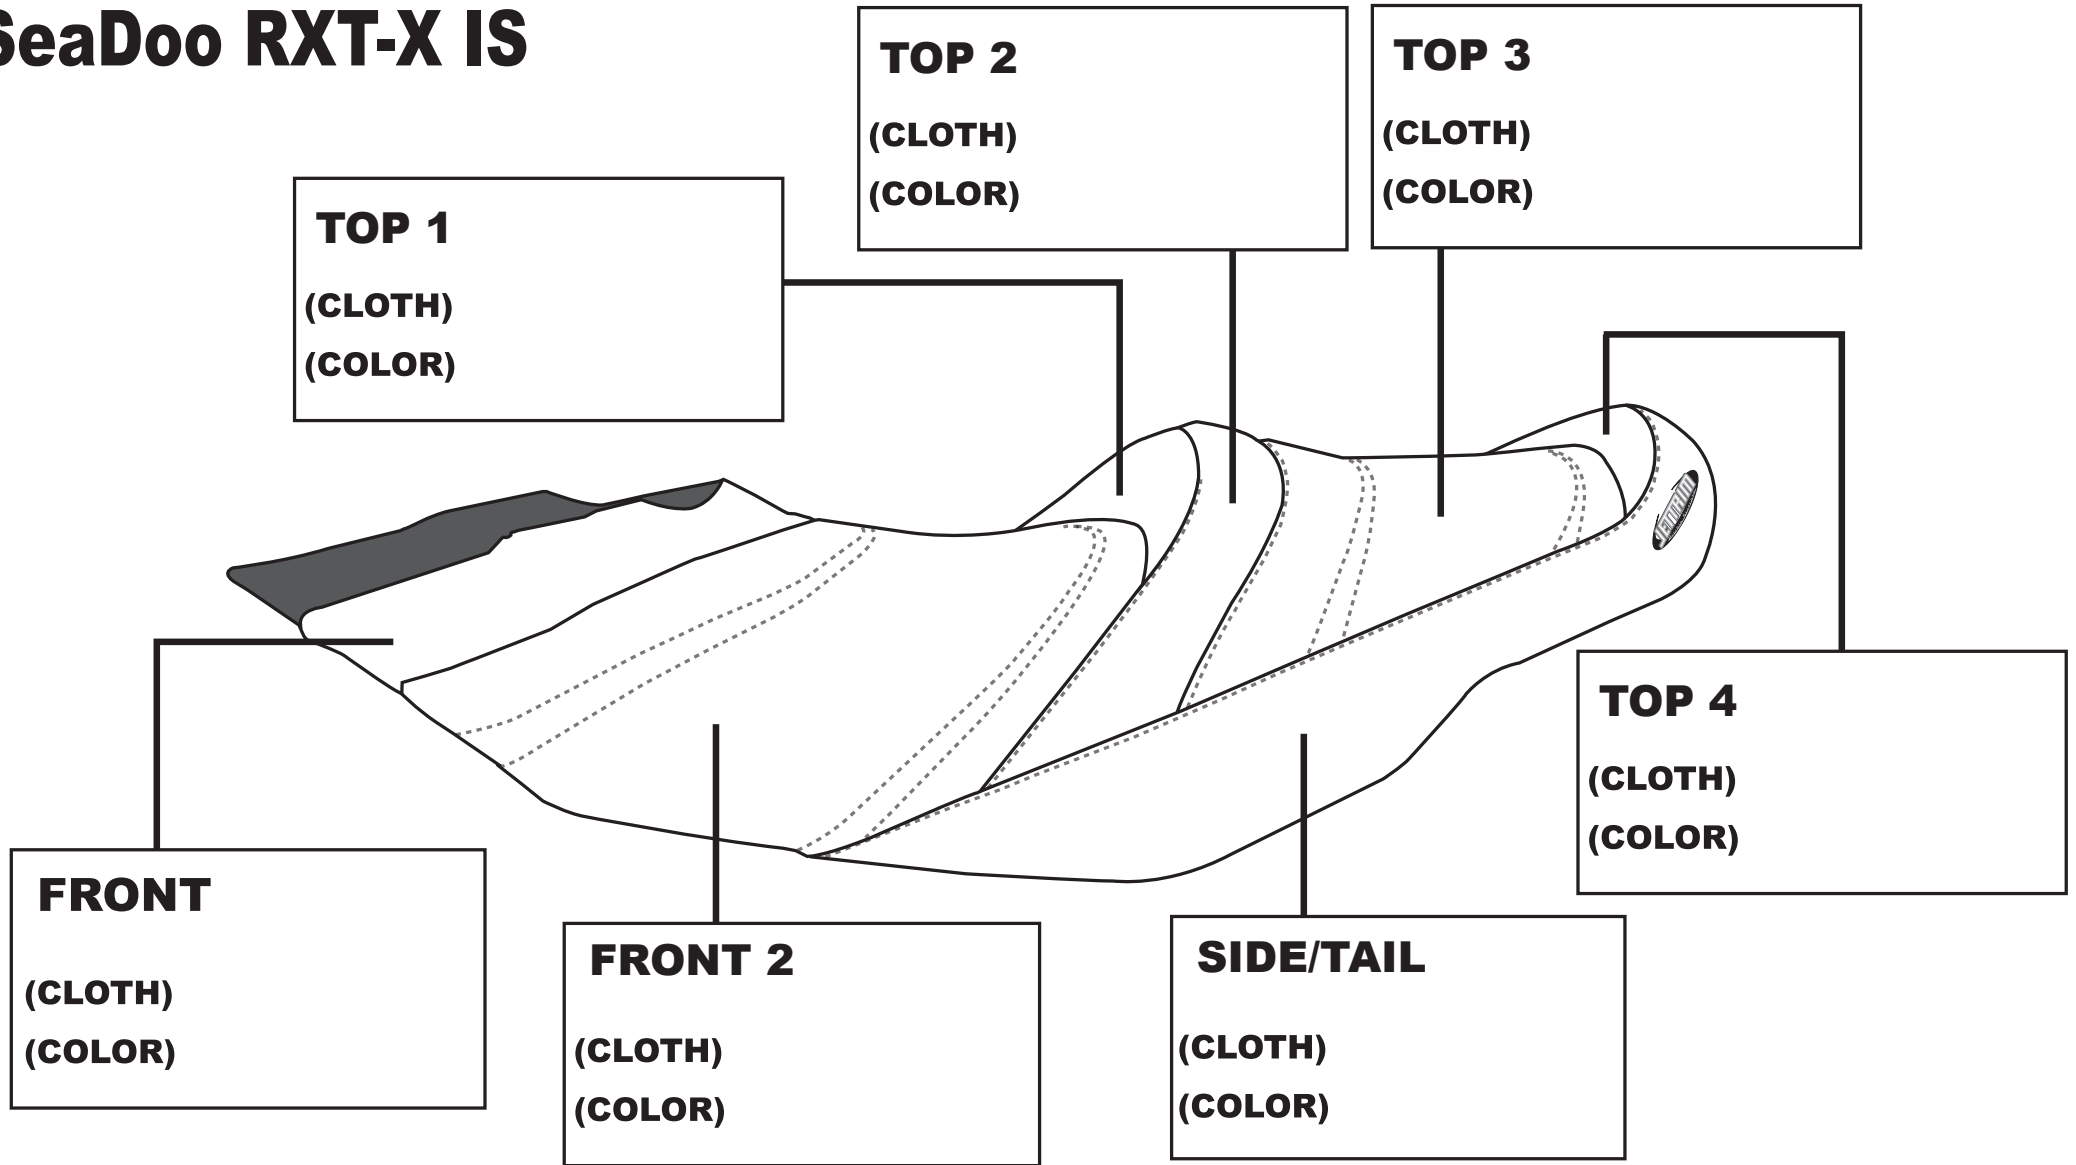

SeaDoo RXT-X IS

PN:SDRXTXIS101
PO#J00000