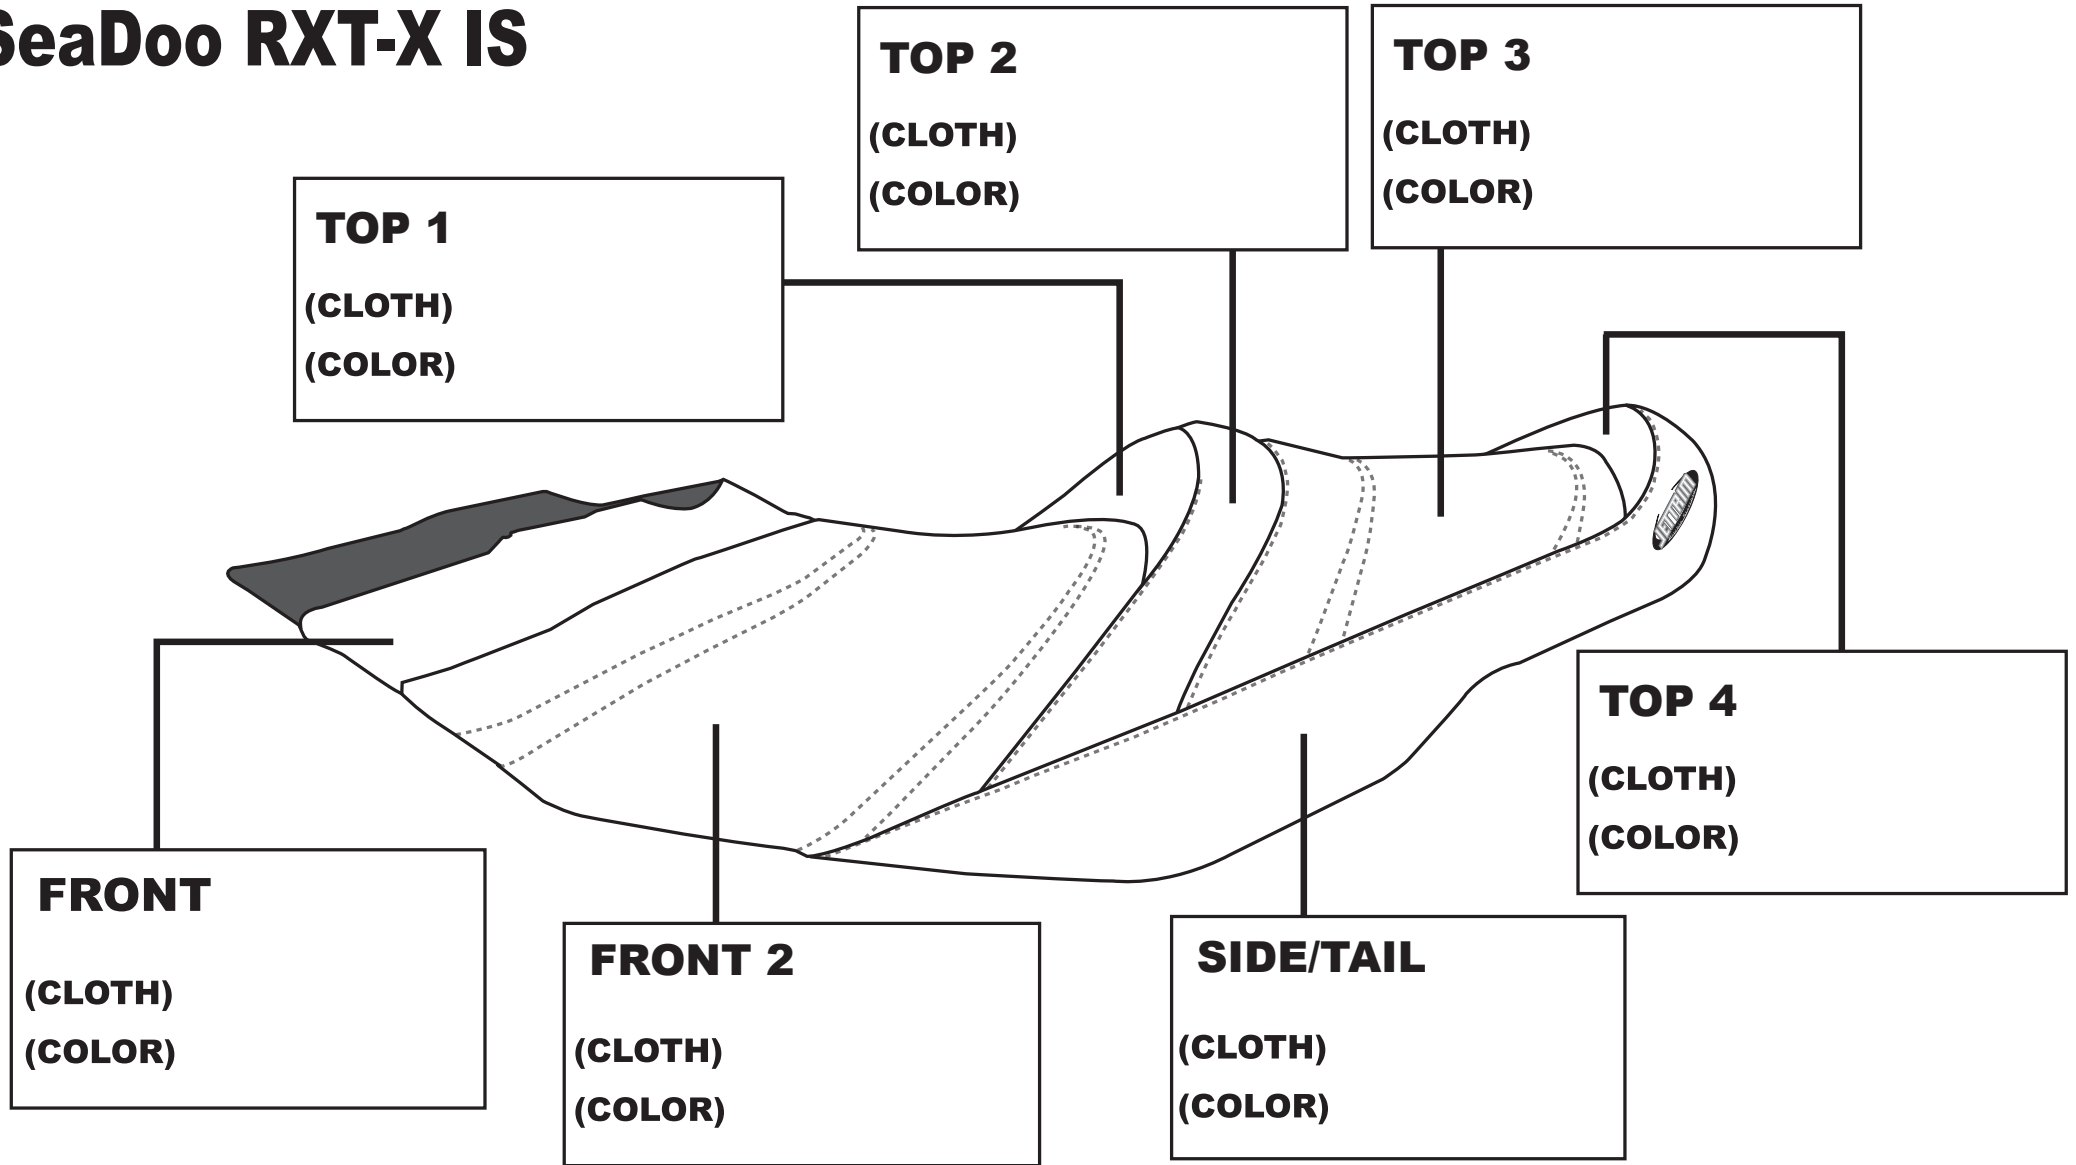

# SeaDoo RXT-X IS

**PN:SDRXTXIS101**  
**PO#J00000**