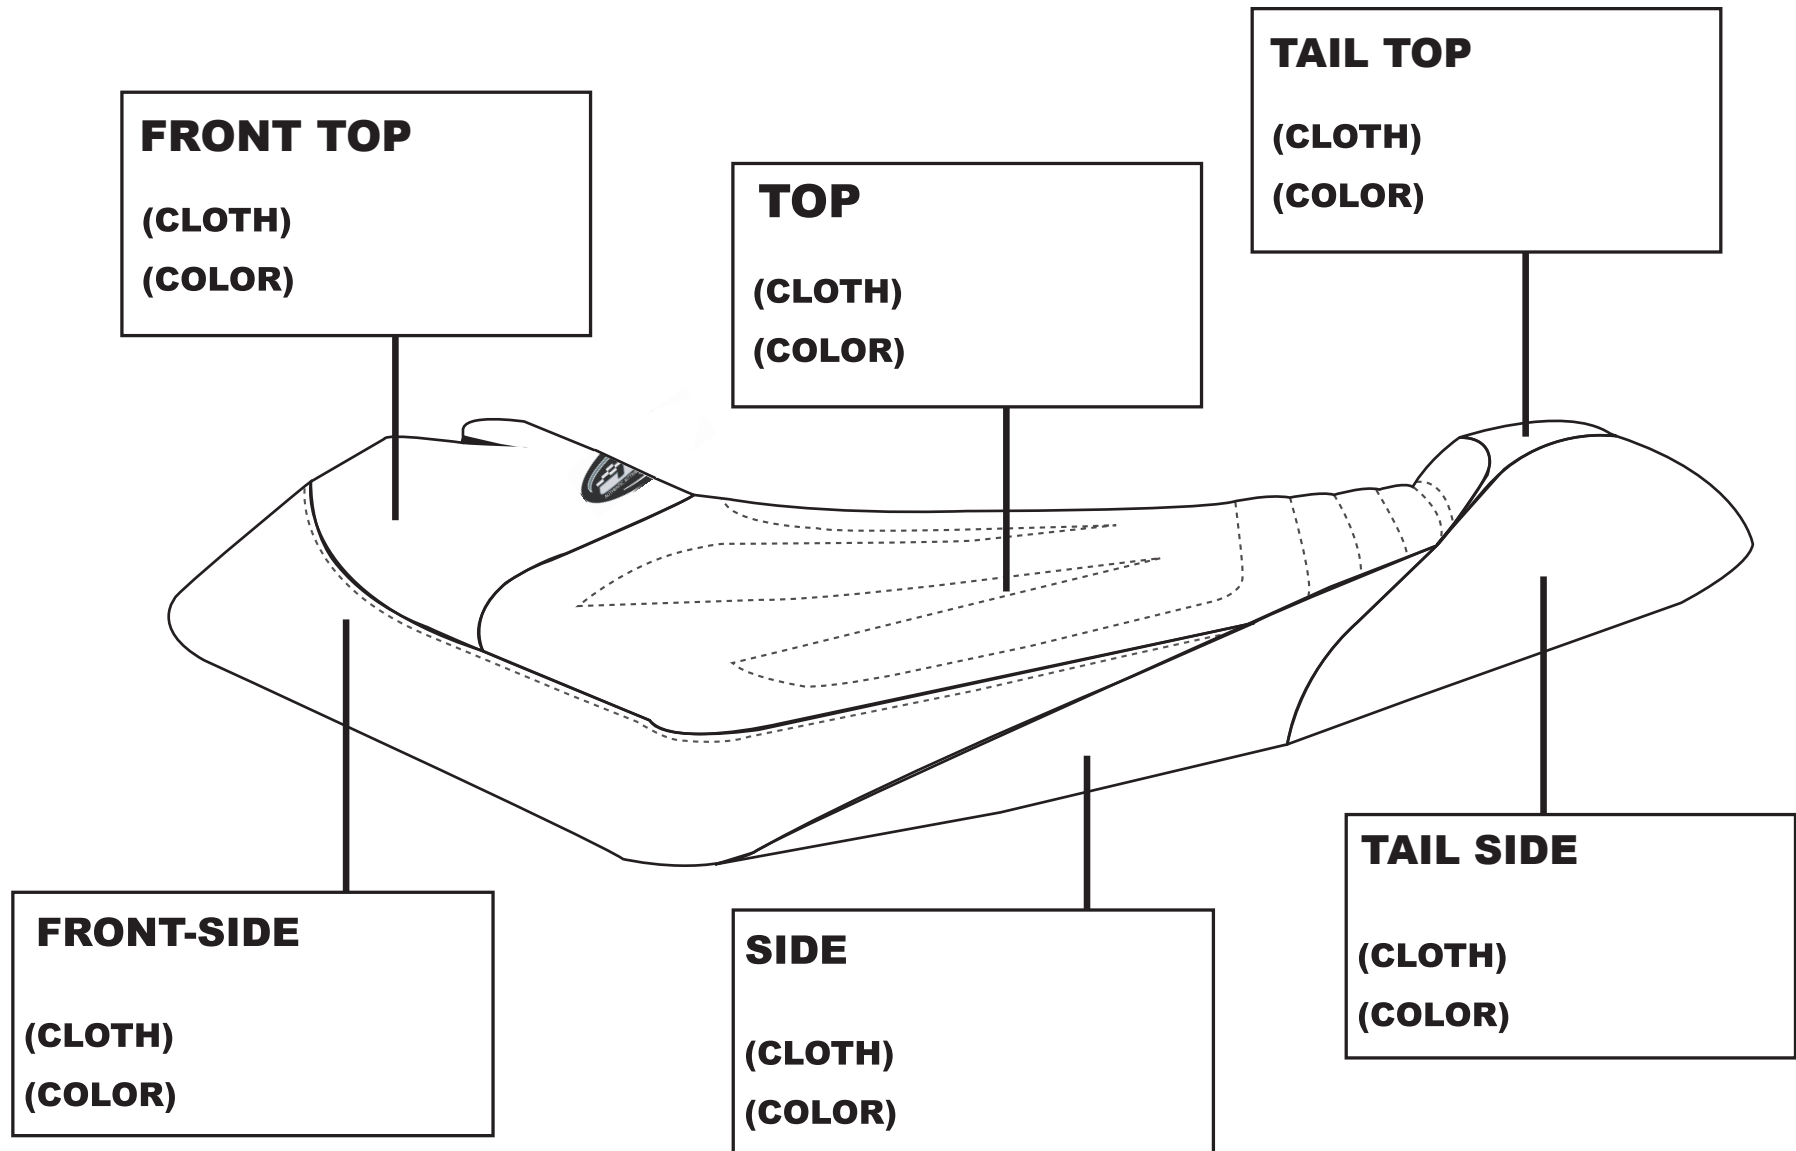

SEA DOO RXP-X HUMP

P/N:SDRXPX102