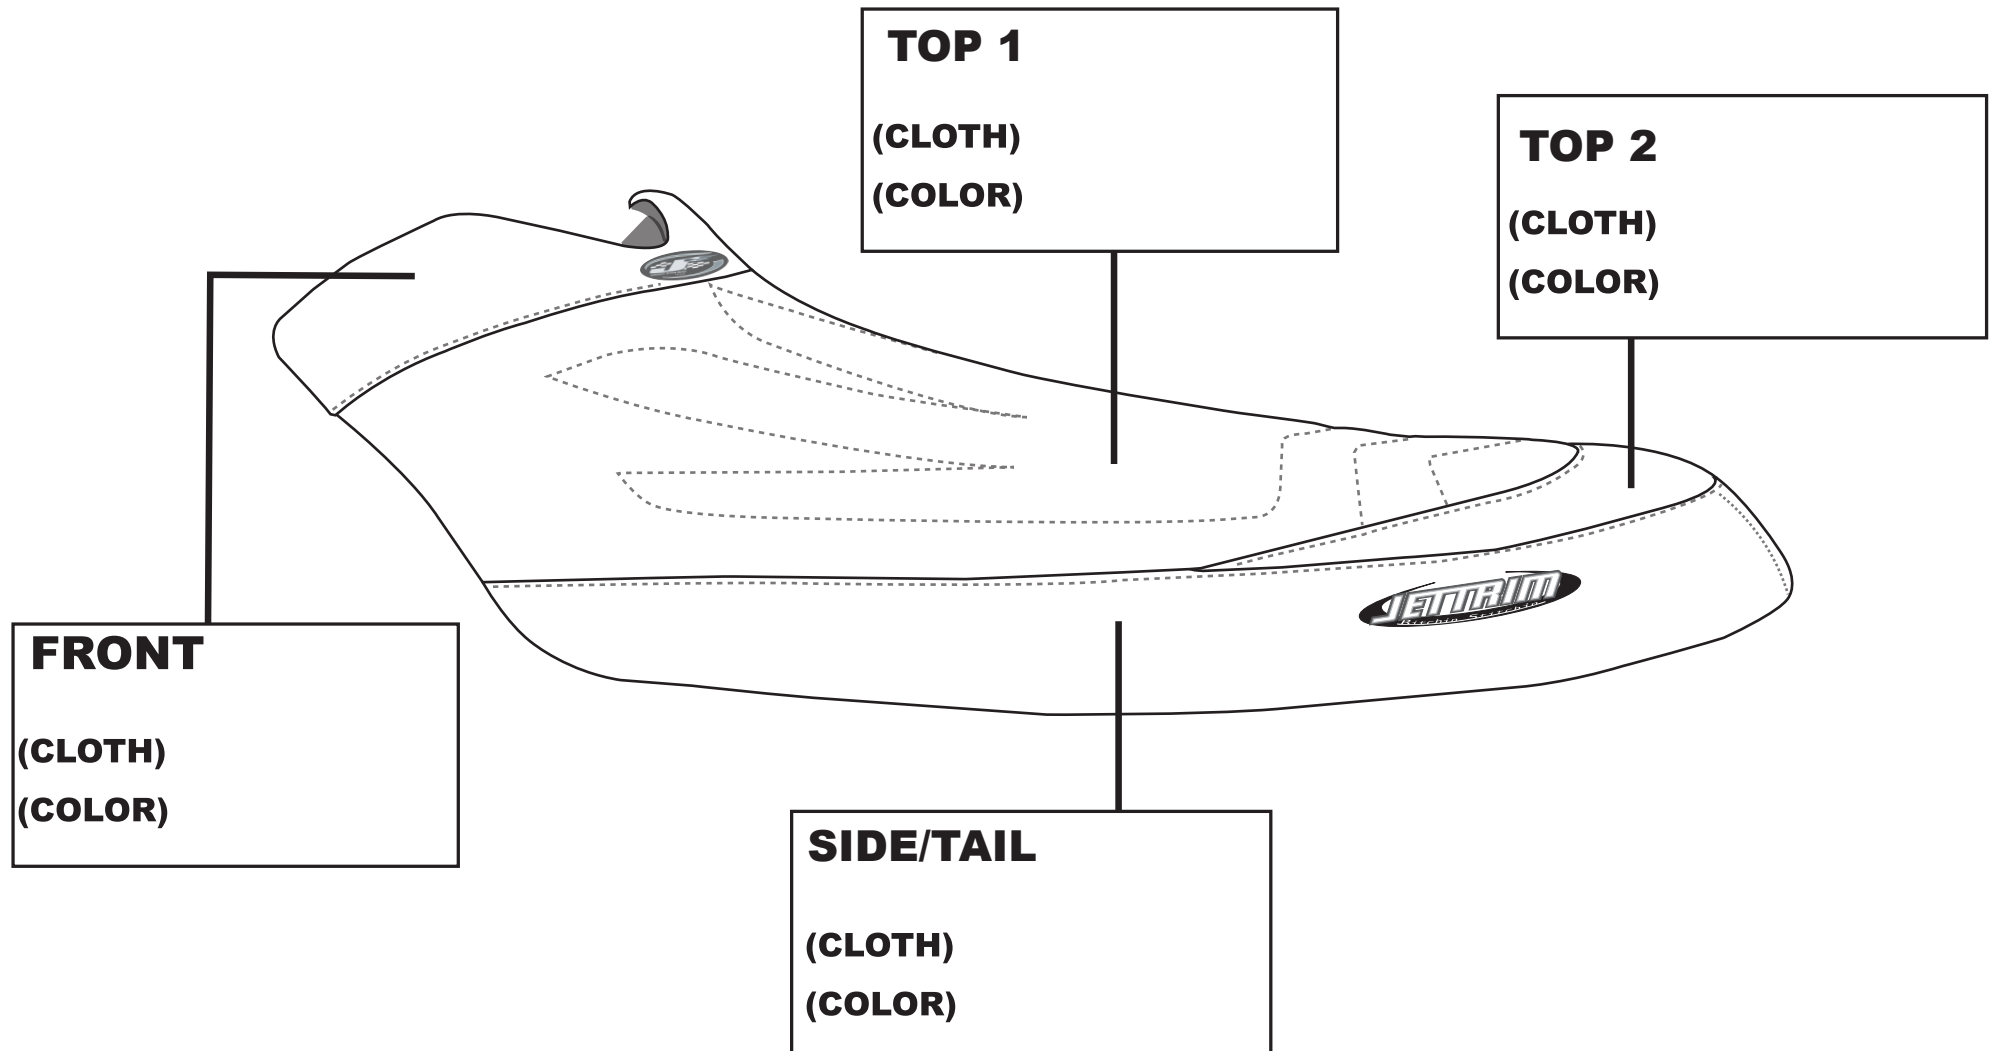

SeaDoo RXP-X [Retro]

PN:SDRXPX102
PO#J00000