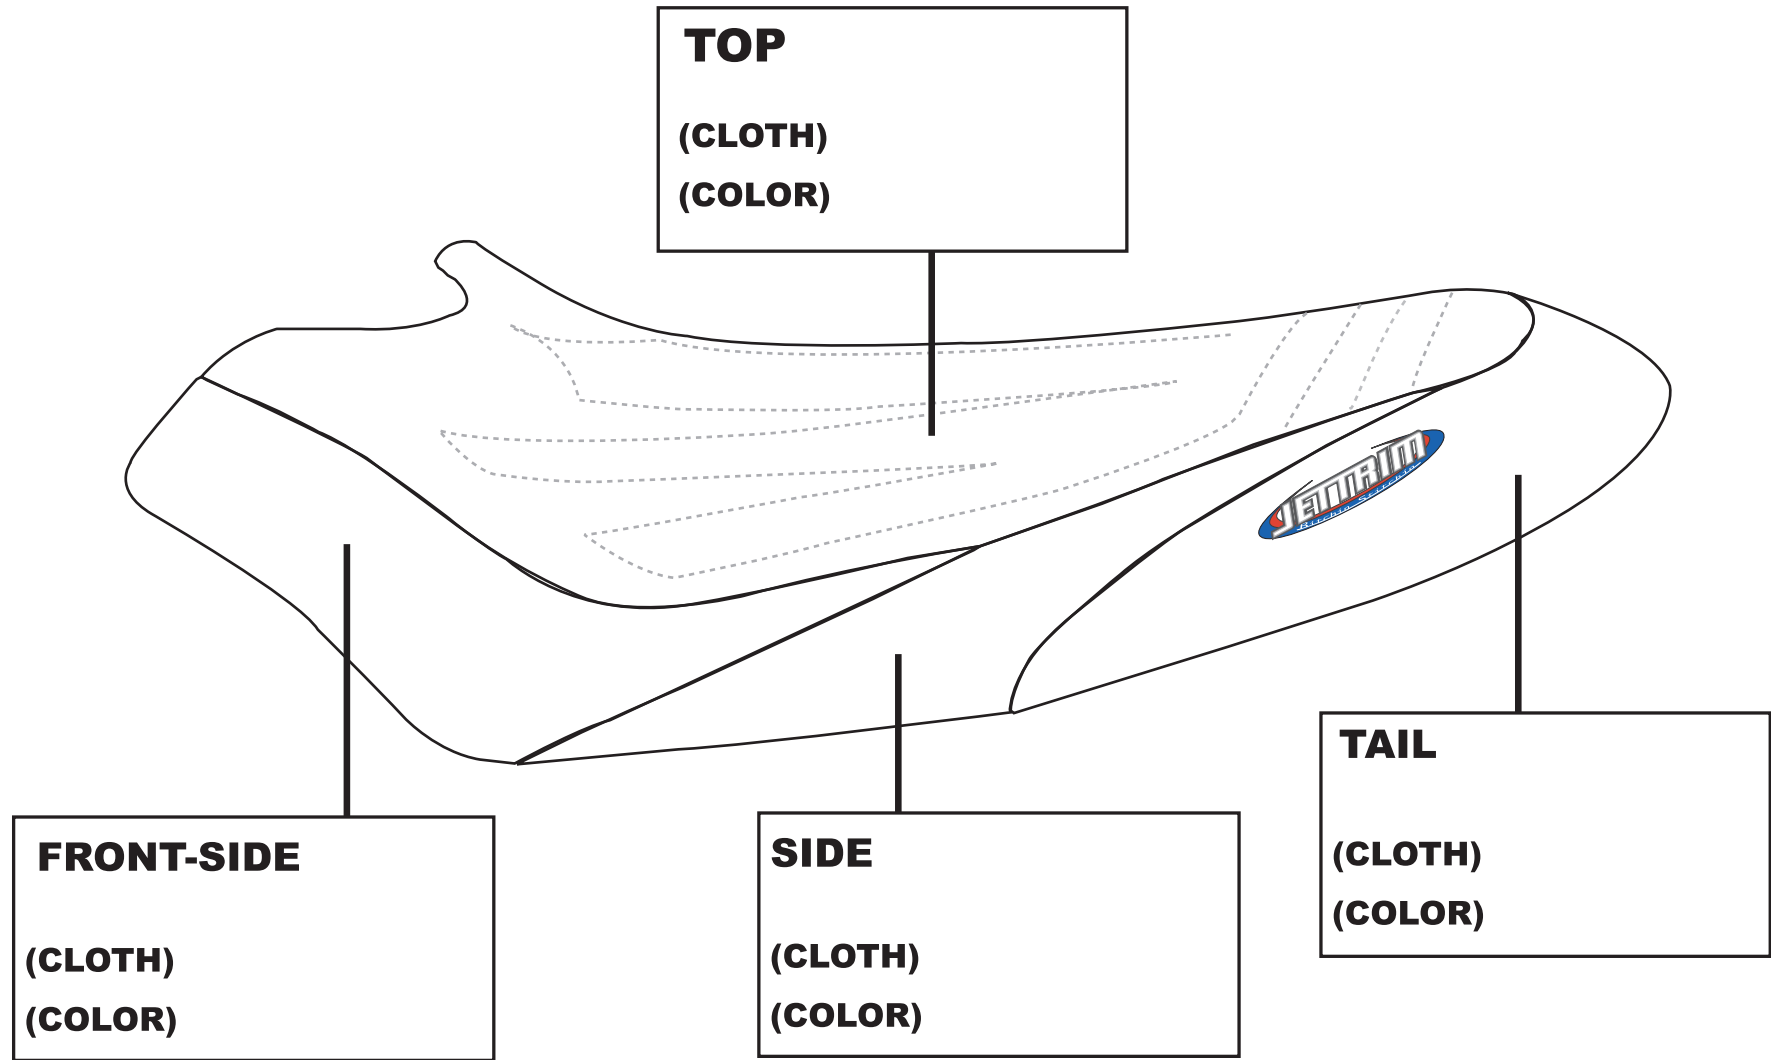

SEA DOO RXP-X

PN:SDRXPX101
PO#J000000