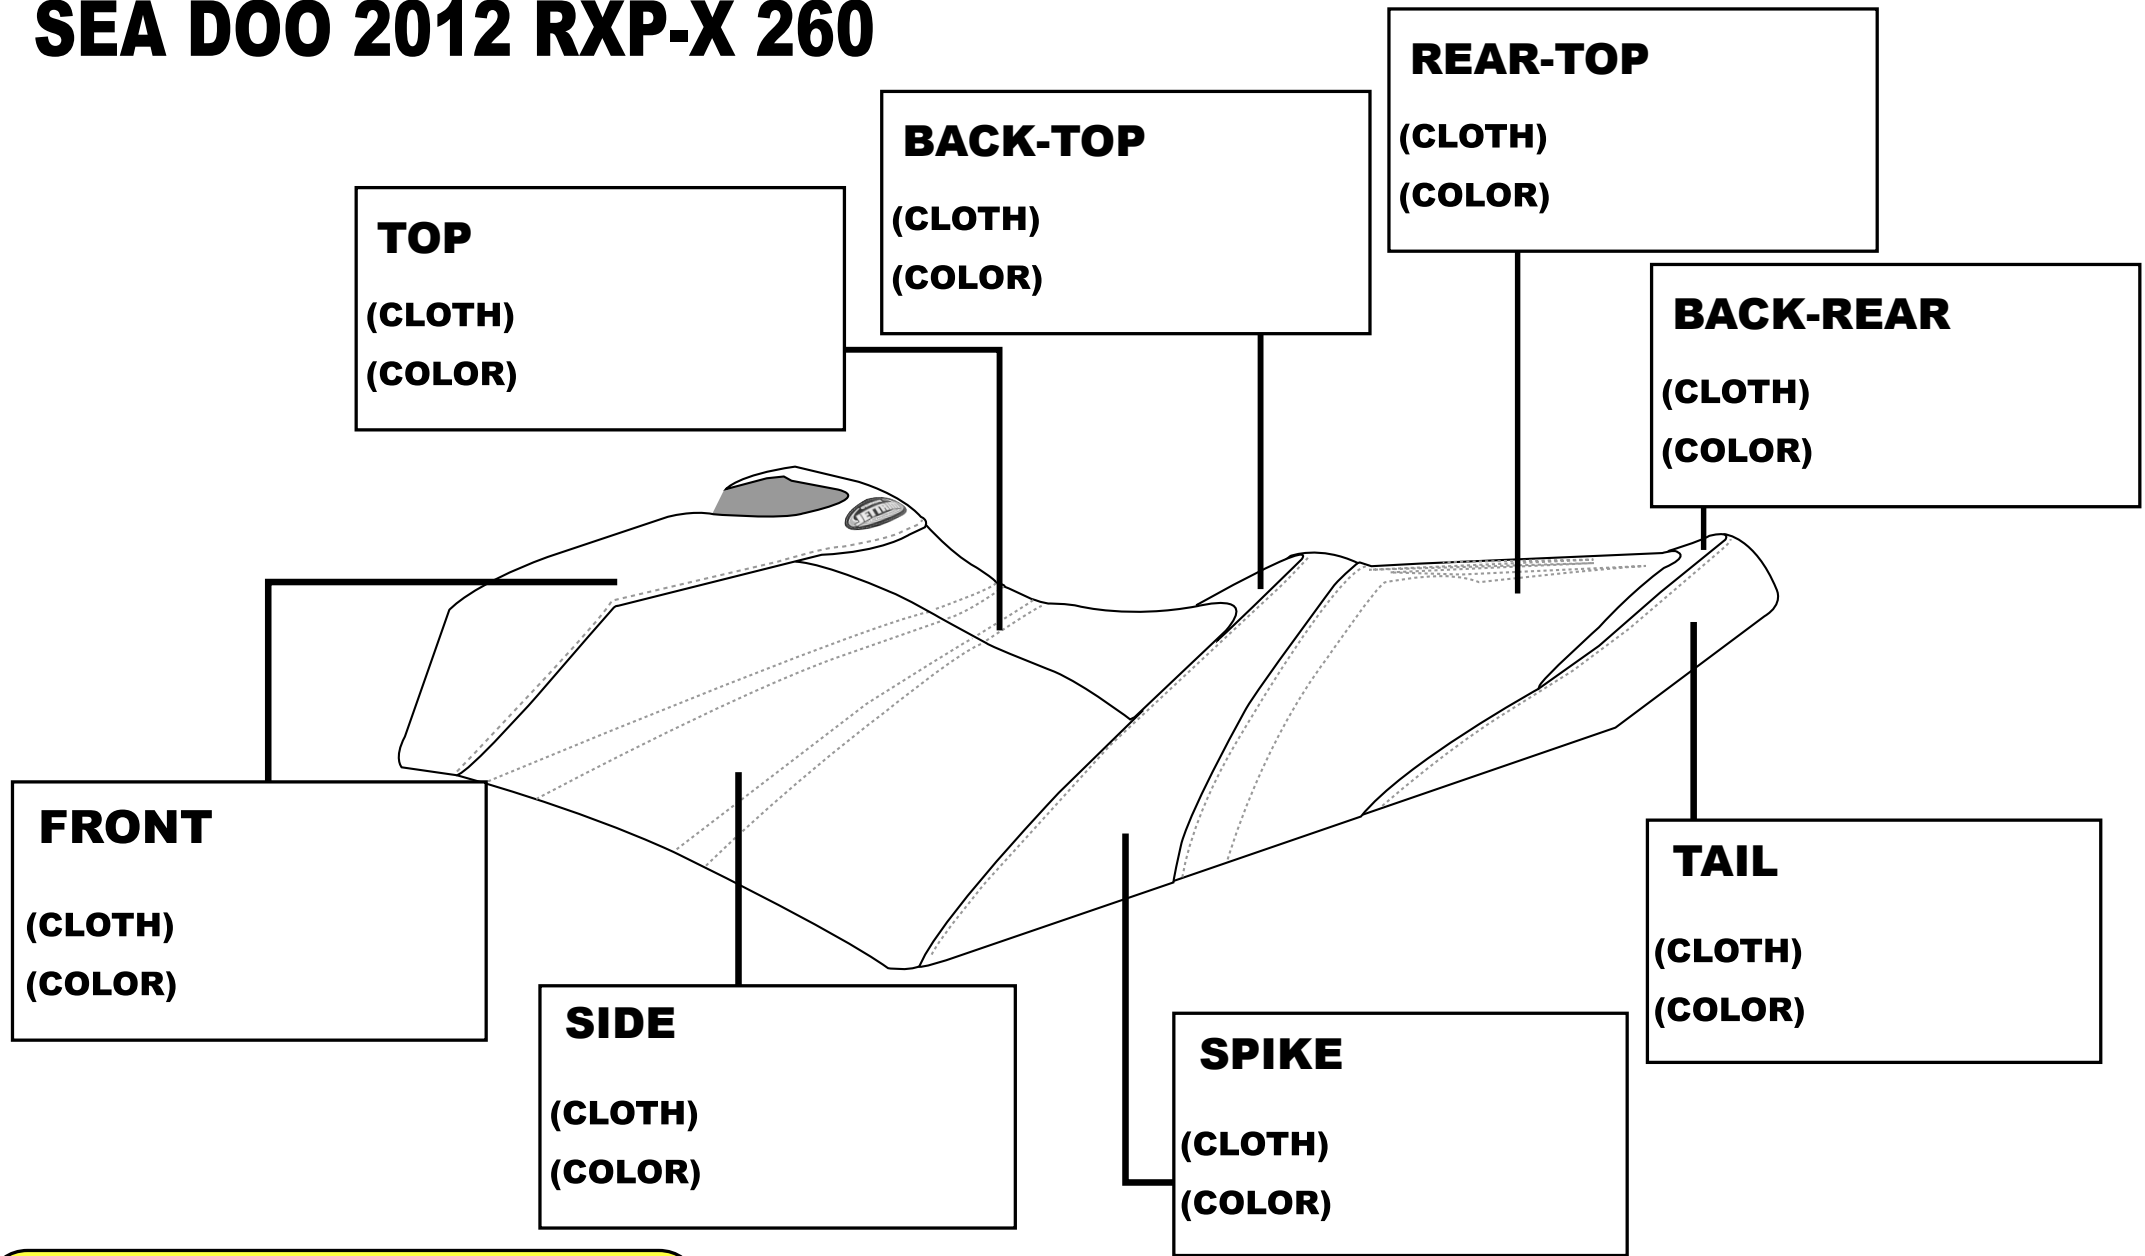

# SEA DOO 2012 RXP-X 260

**PN:SDRXPX103**  
**PO#J00000**