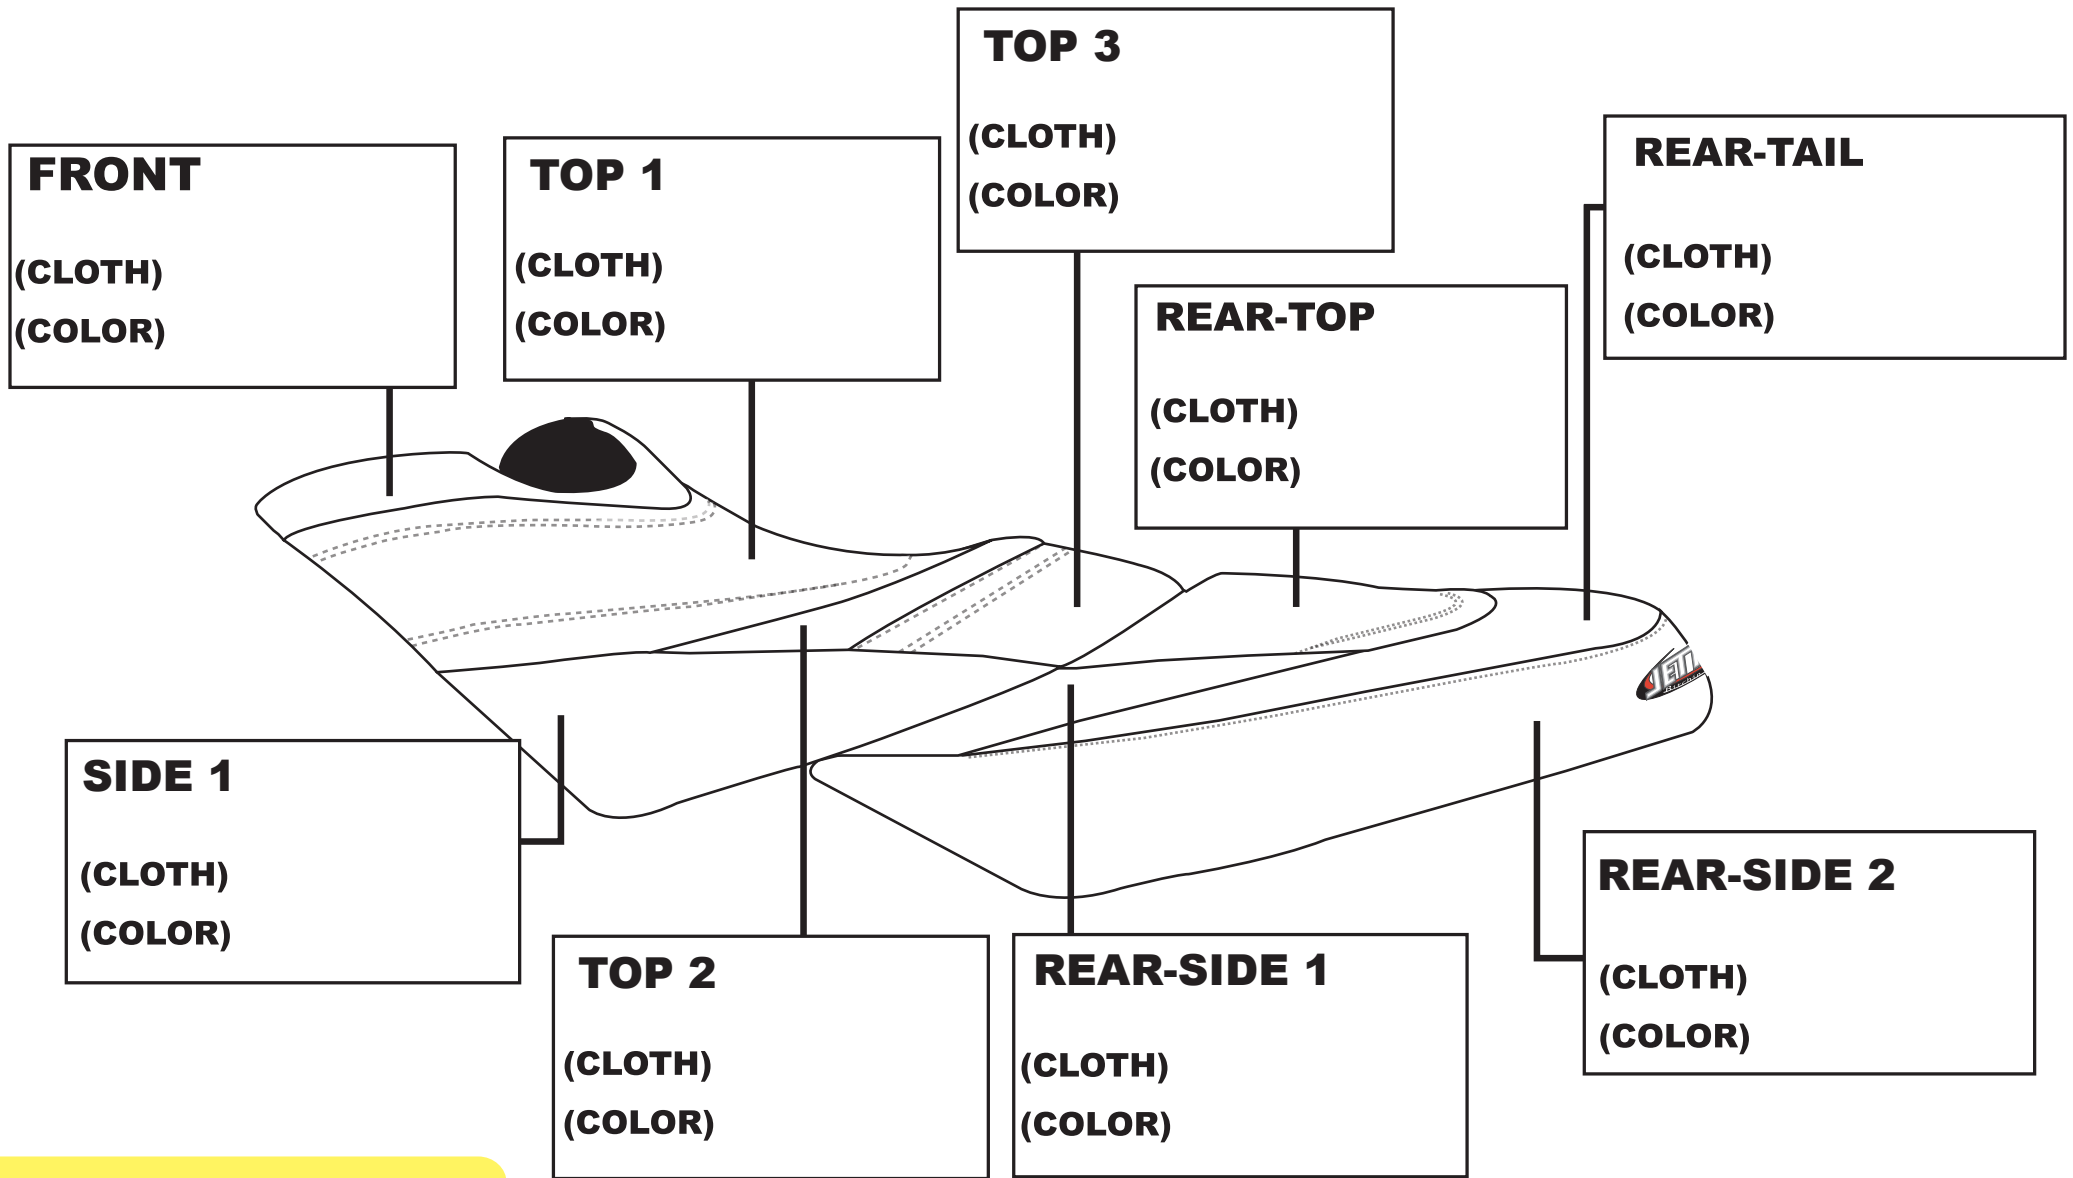

SEA DOO RXT/RXT-X NEW

PN:SDRXTX103
PO#J000000