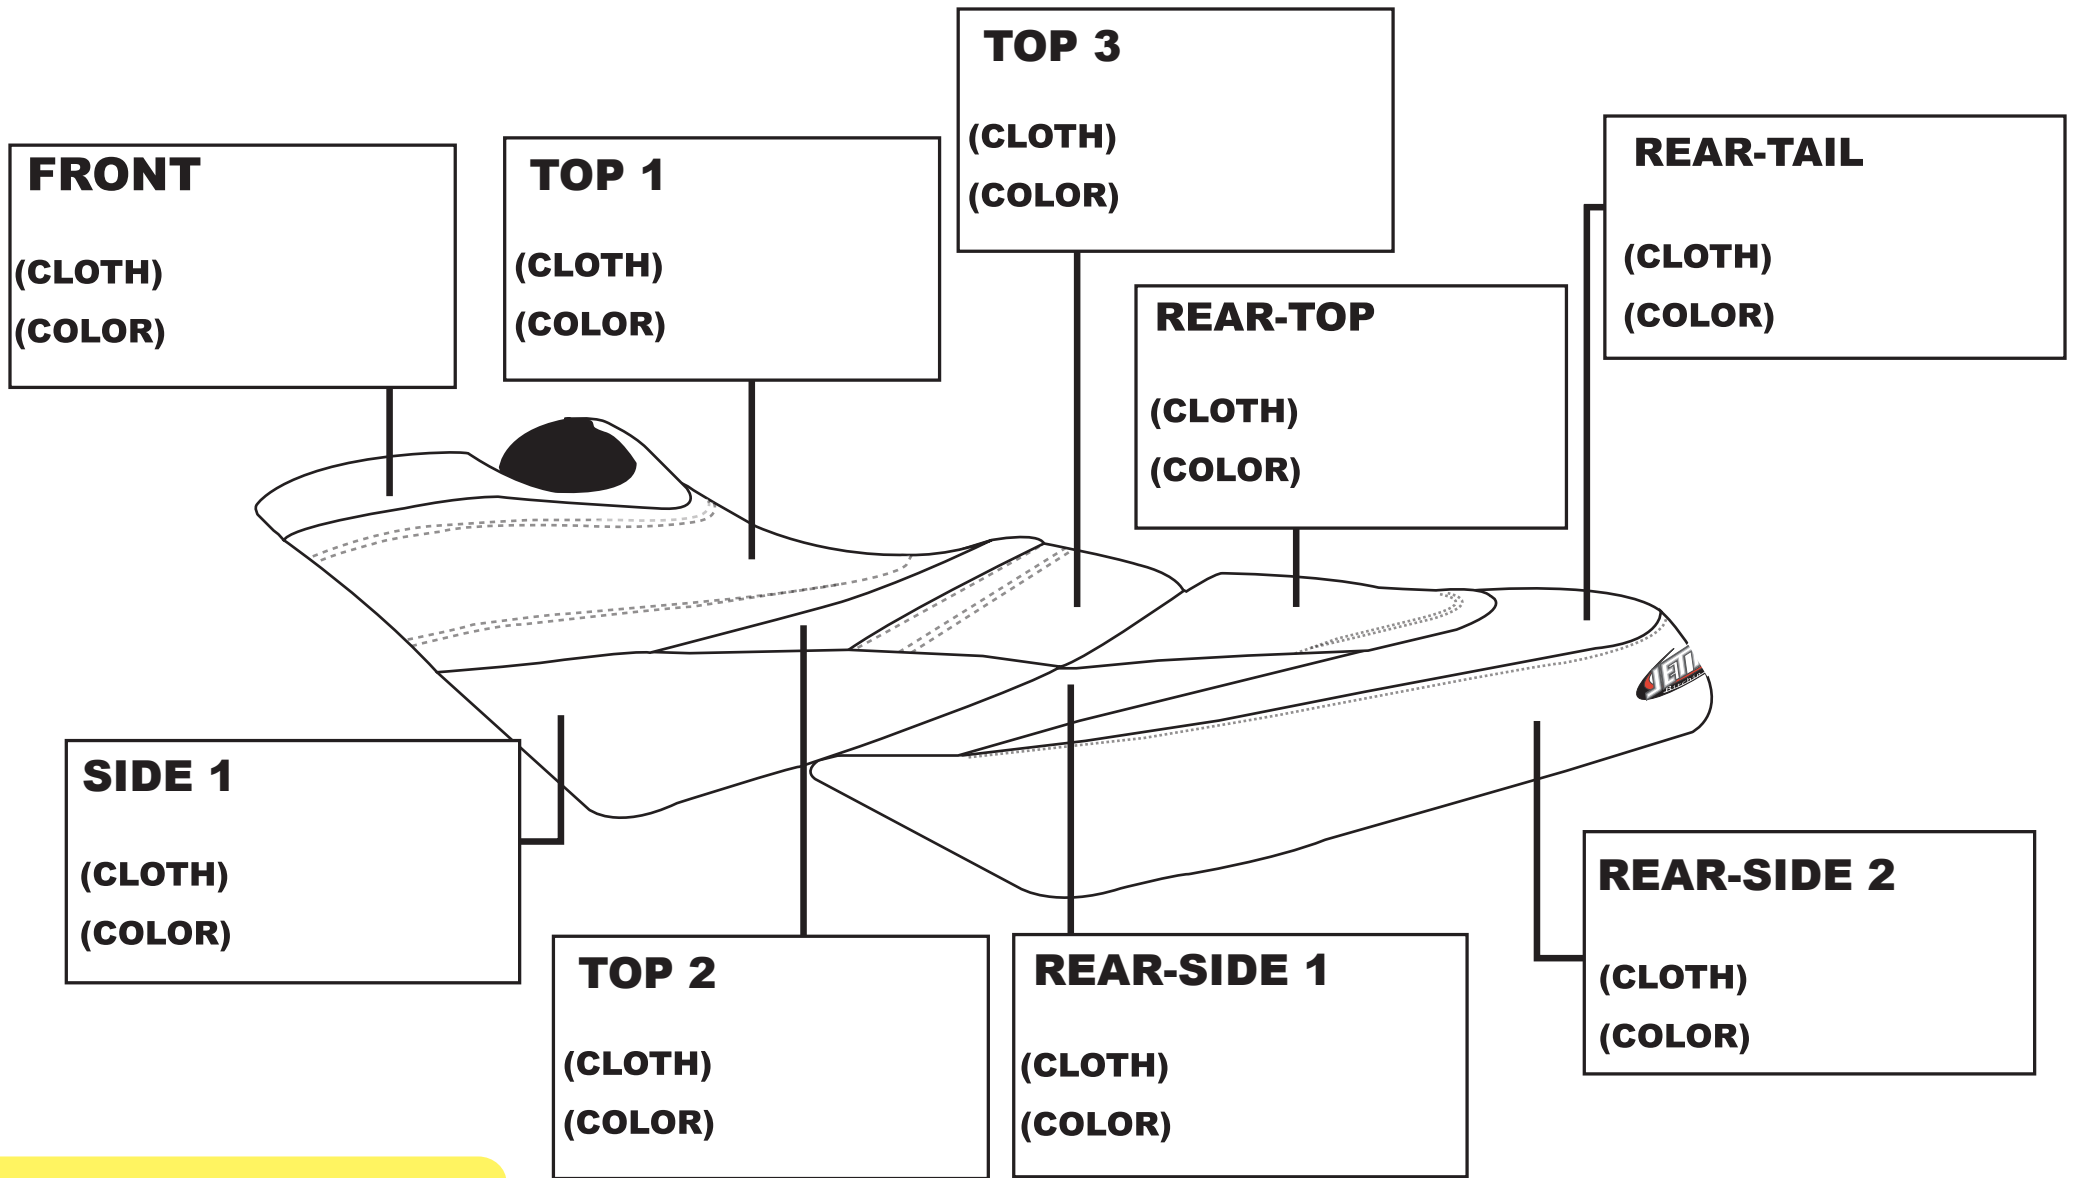

# SEA DOO RXT/RXT-X NEW

**PN:SDRXTX103**  
**PO#J000000**