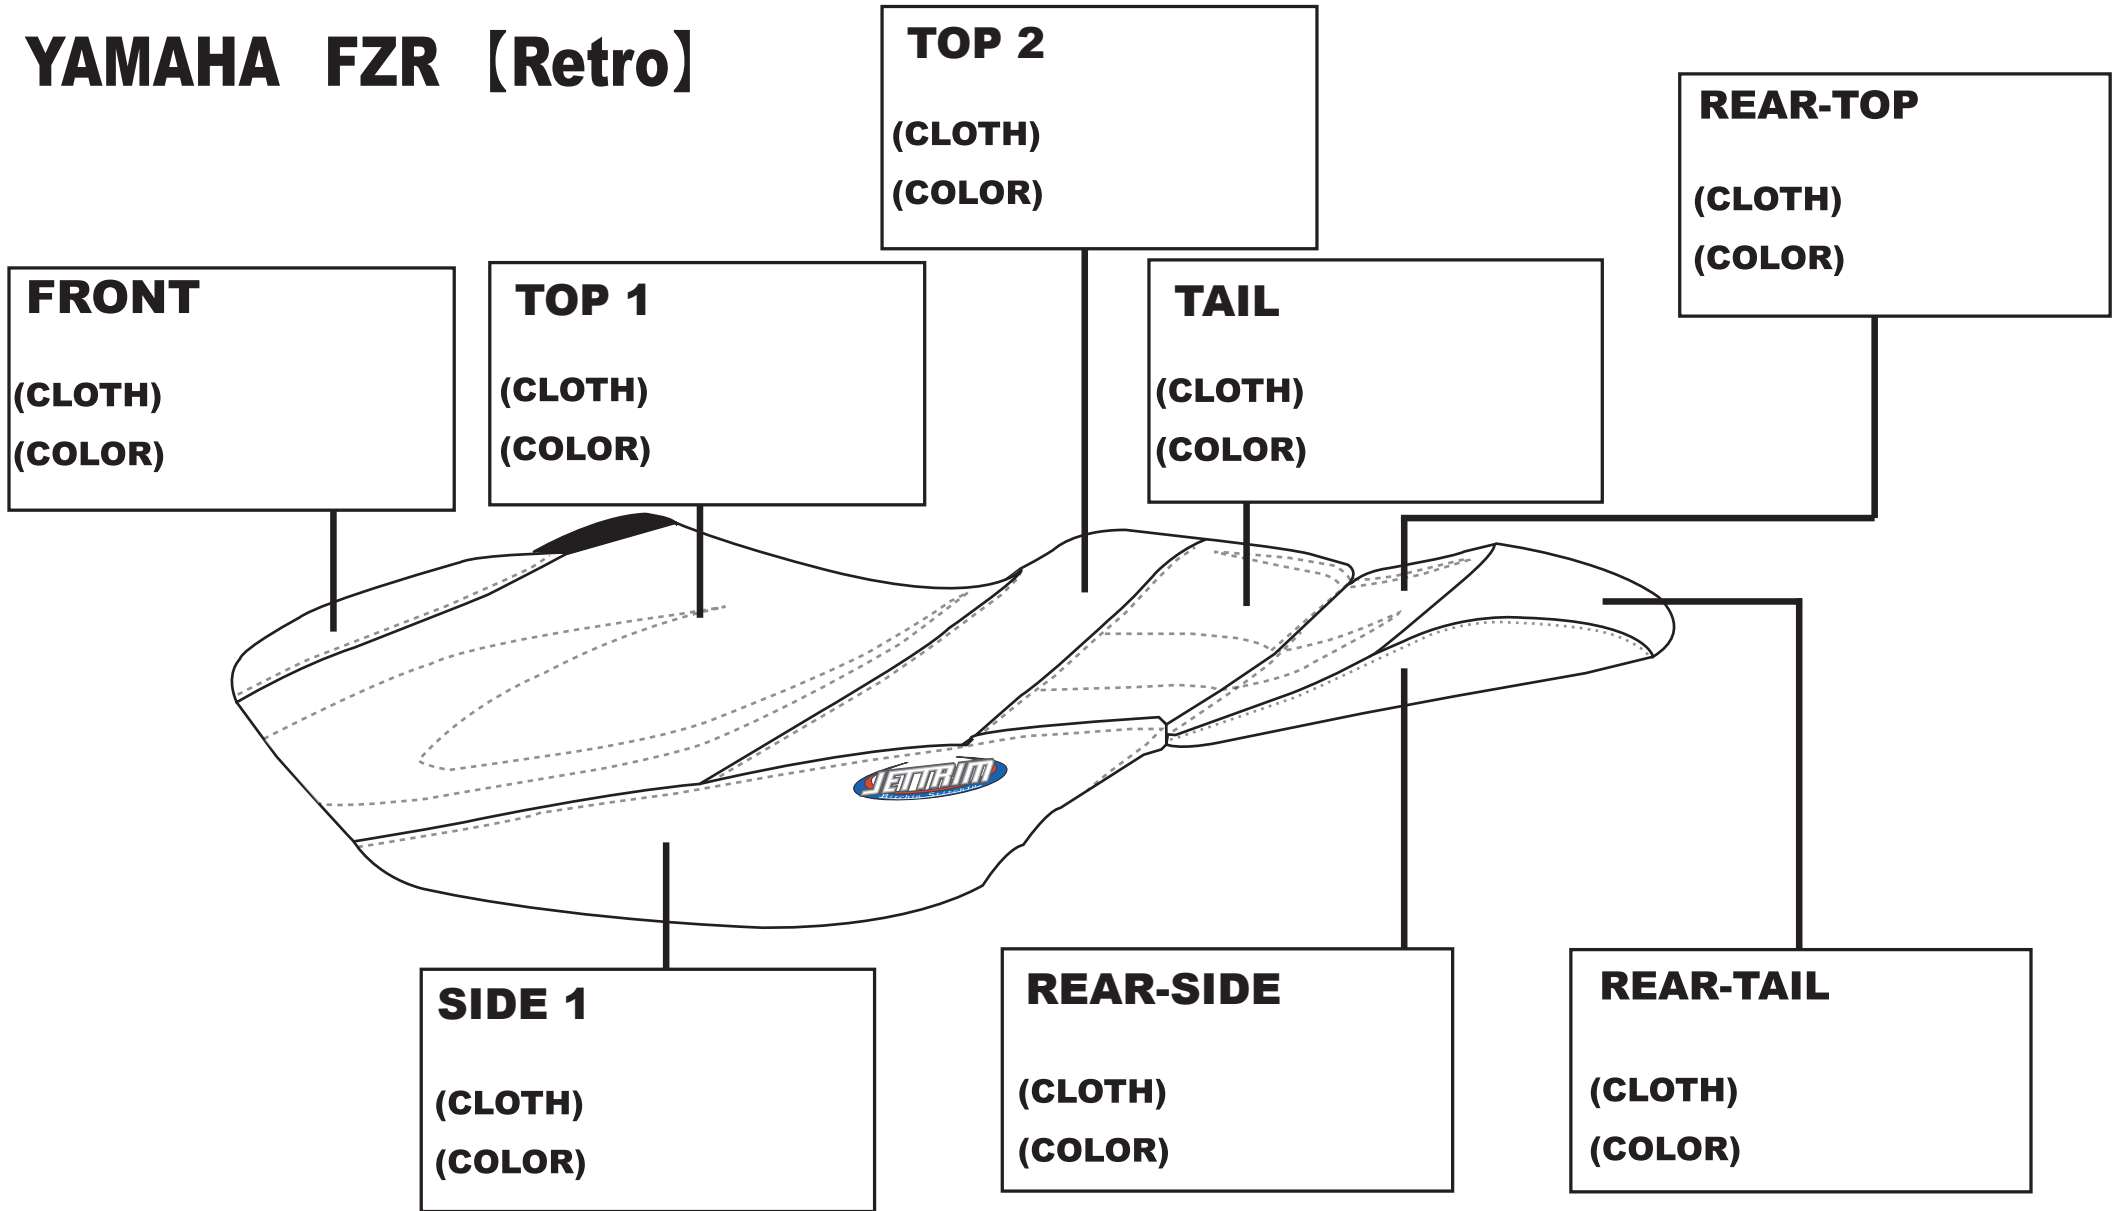

YAMAHA FZR [Retro]

PN:YFZR102
PO#J000000