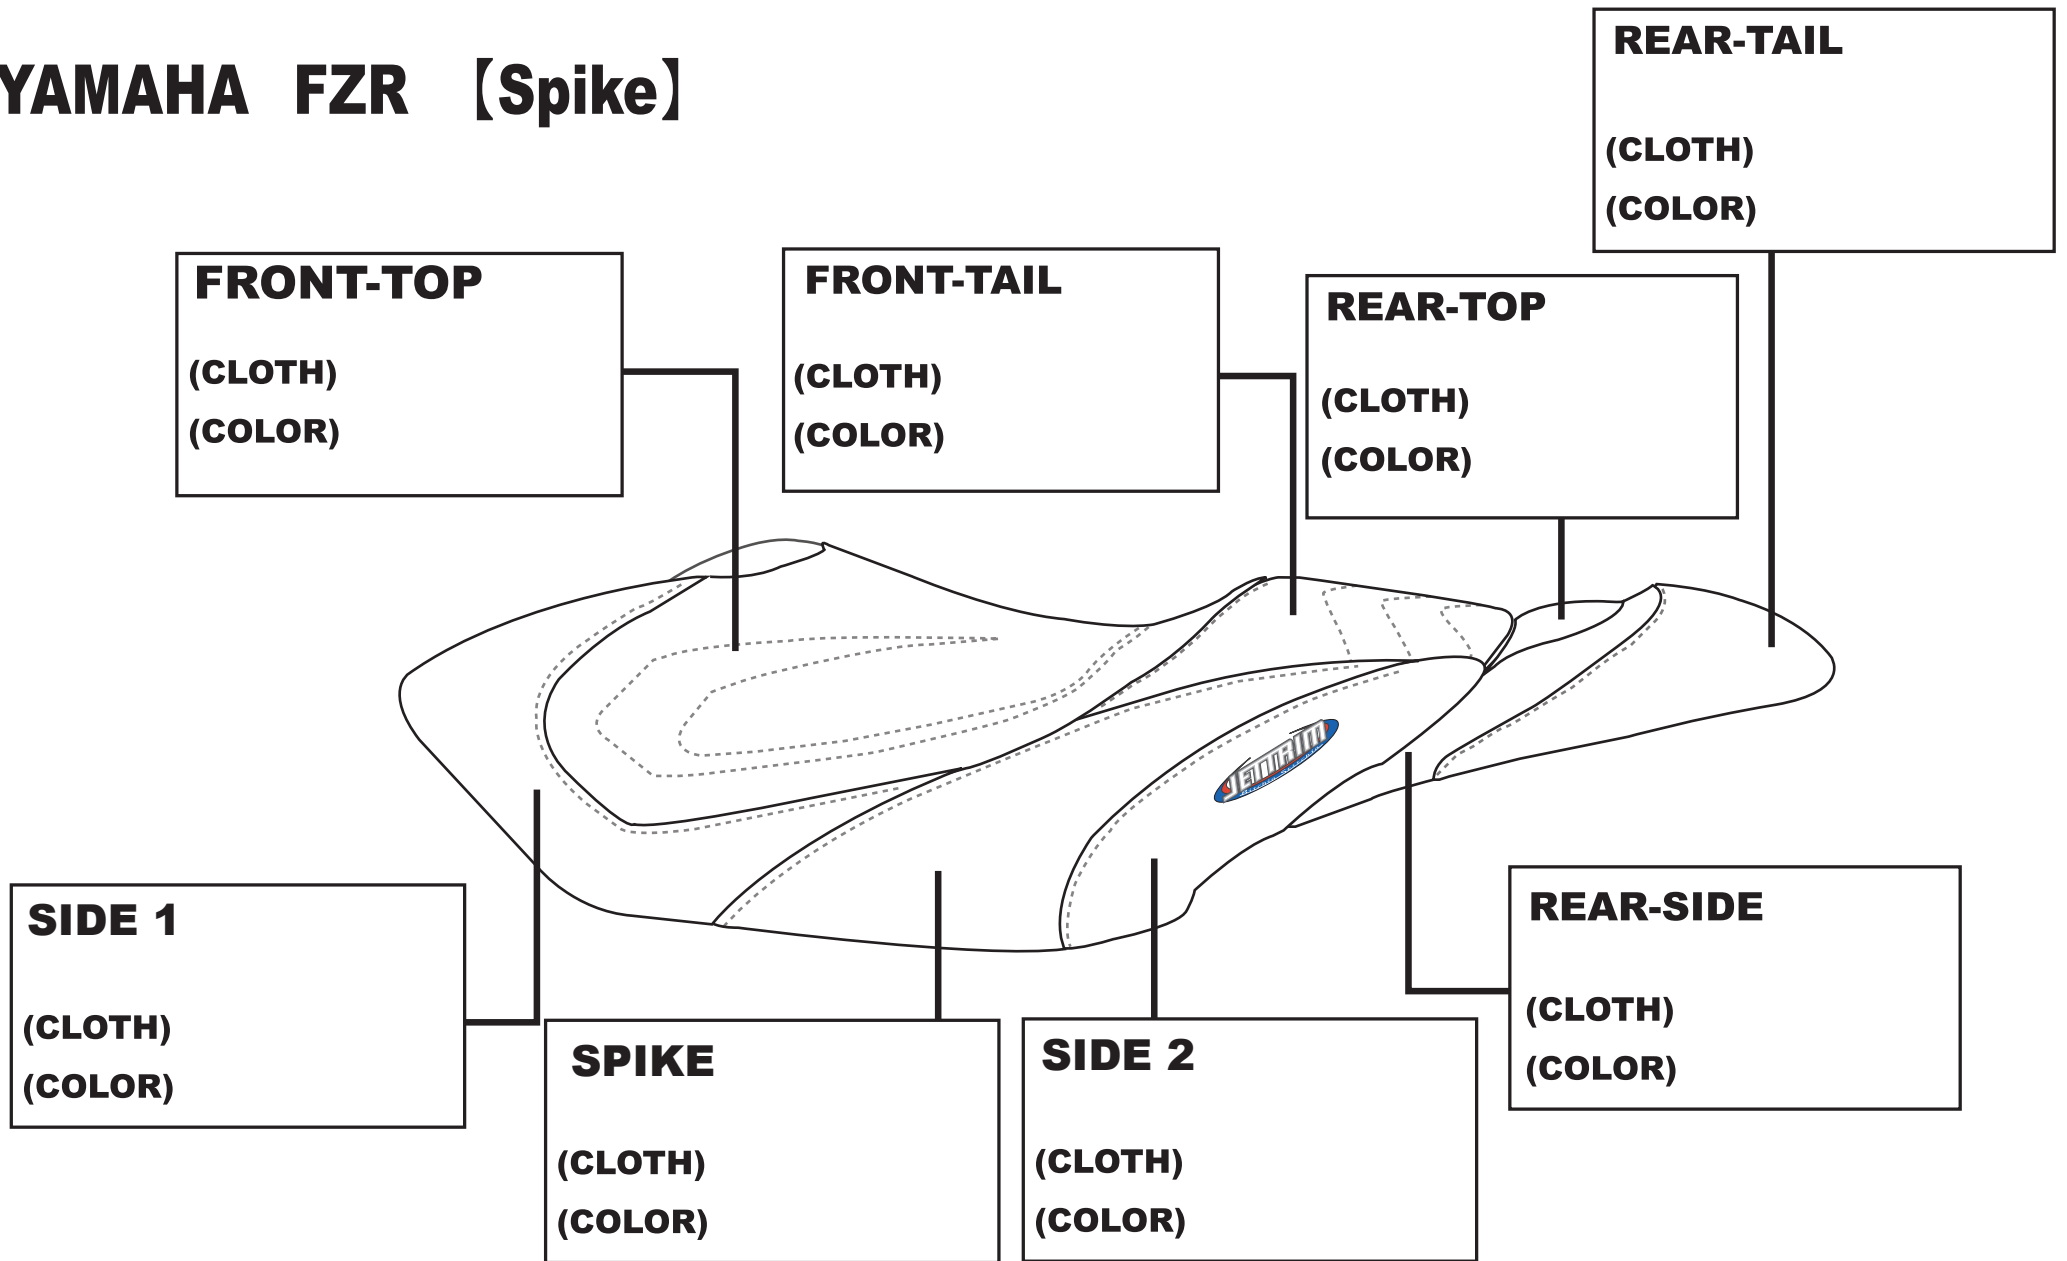

YAMAHA FZR [Spike]

PN:YFZR101
PO#J010330