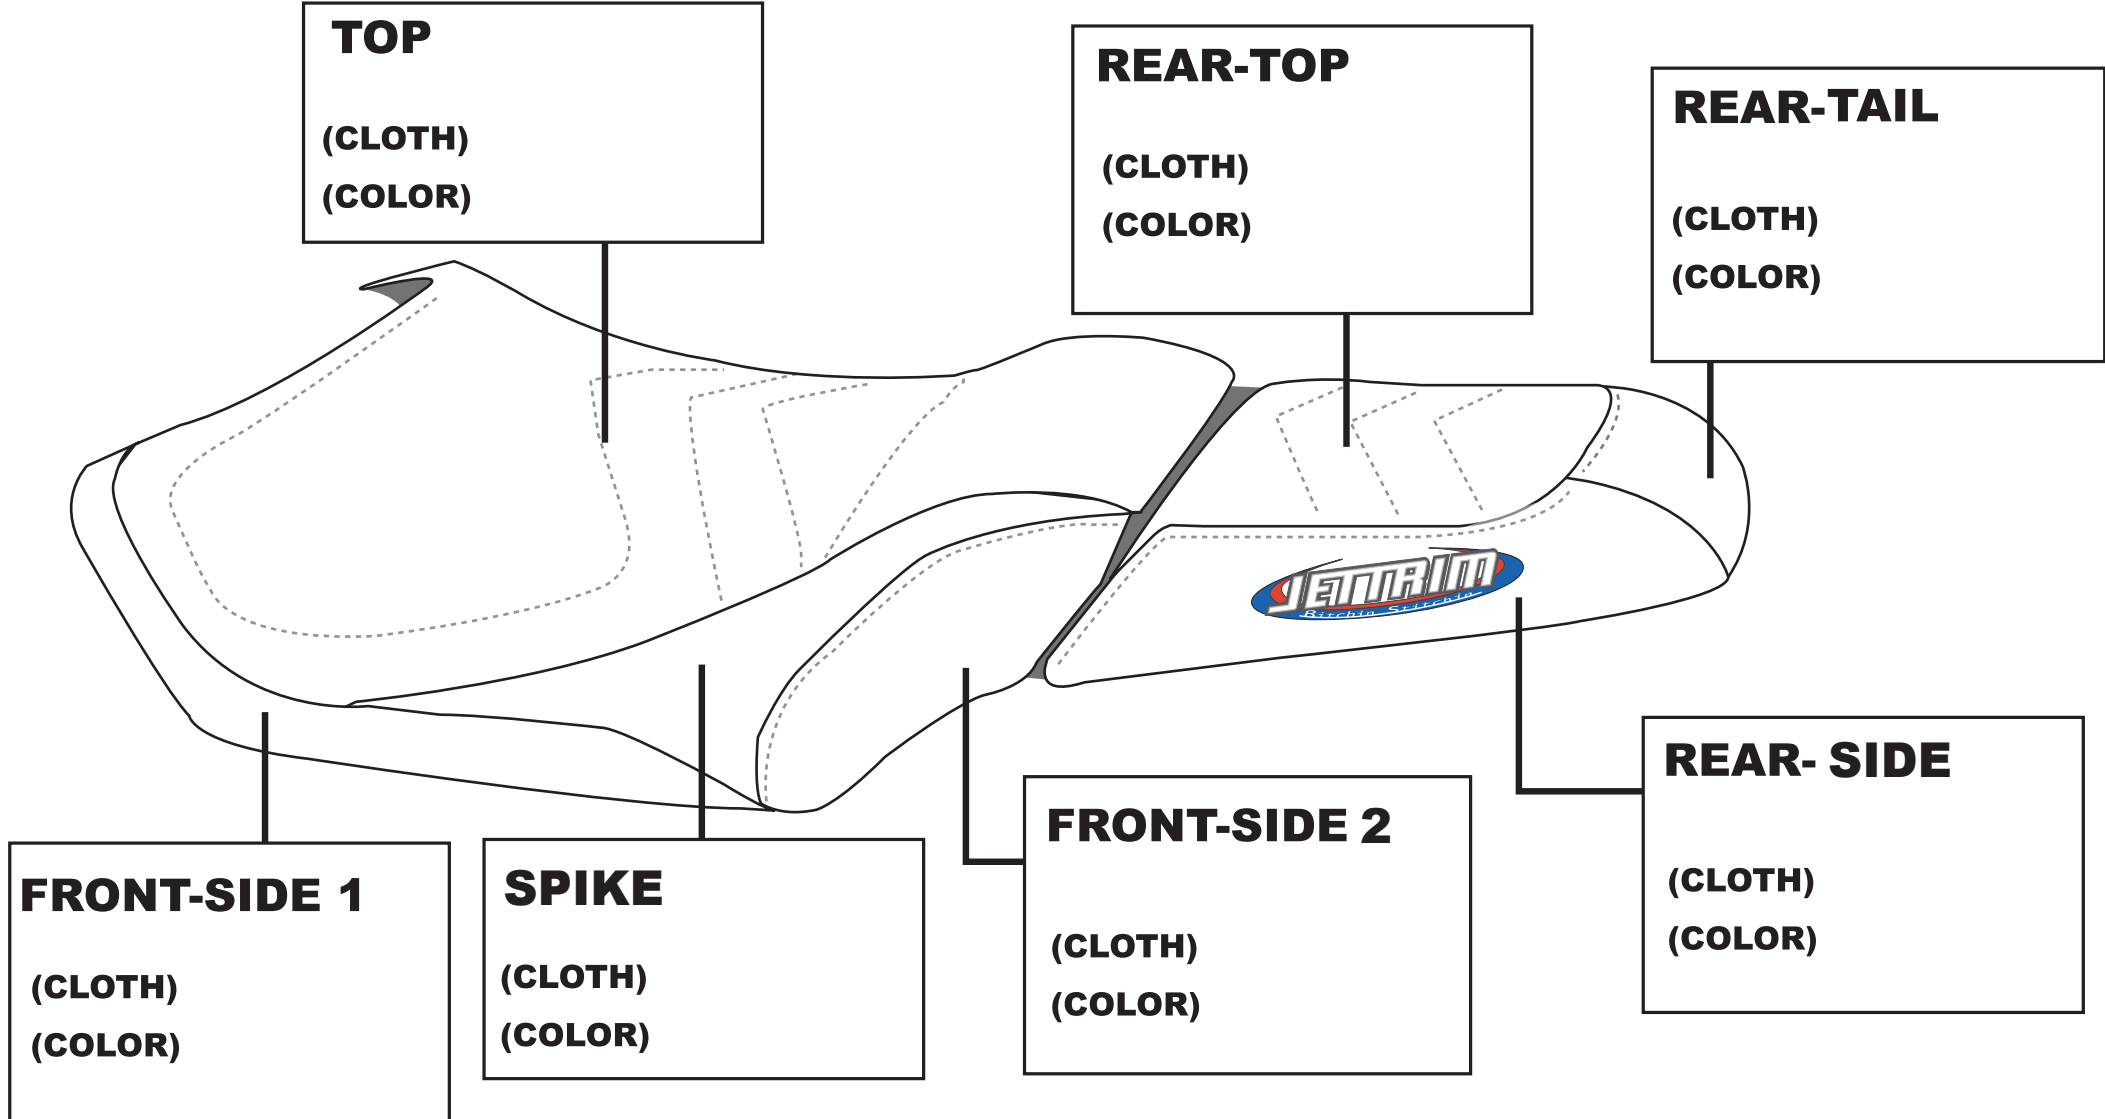

YAMAHA GP Spike

PN:YAGP
PO#J00000