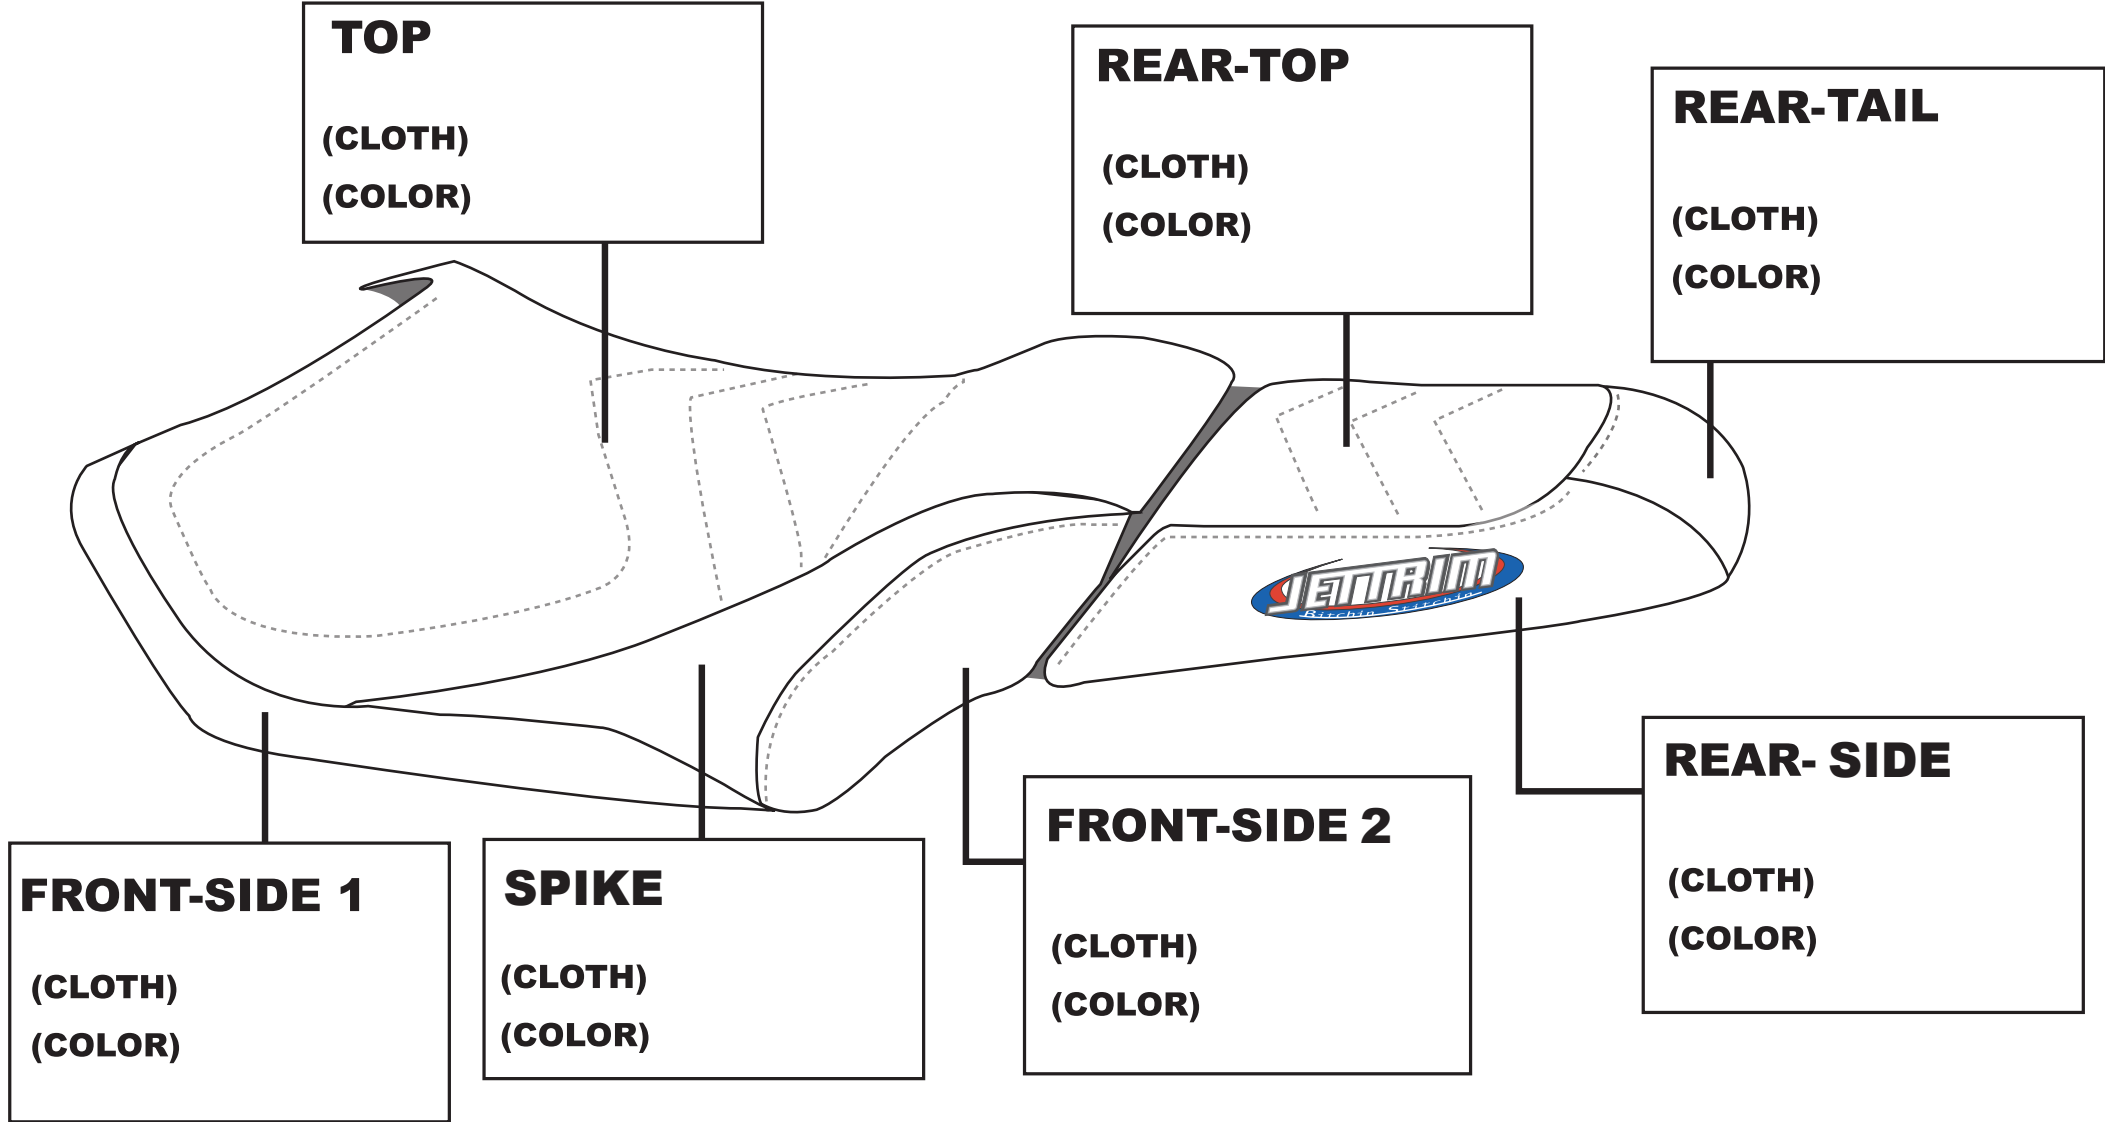

YAMAHA GP Spike

PN:YAGP
PO#J00000