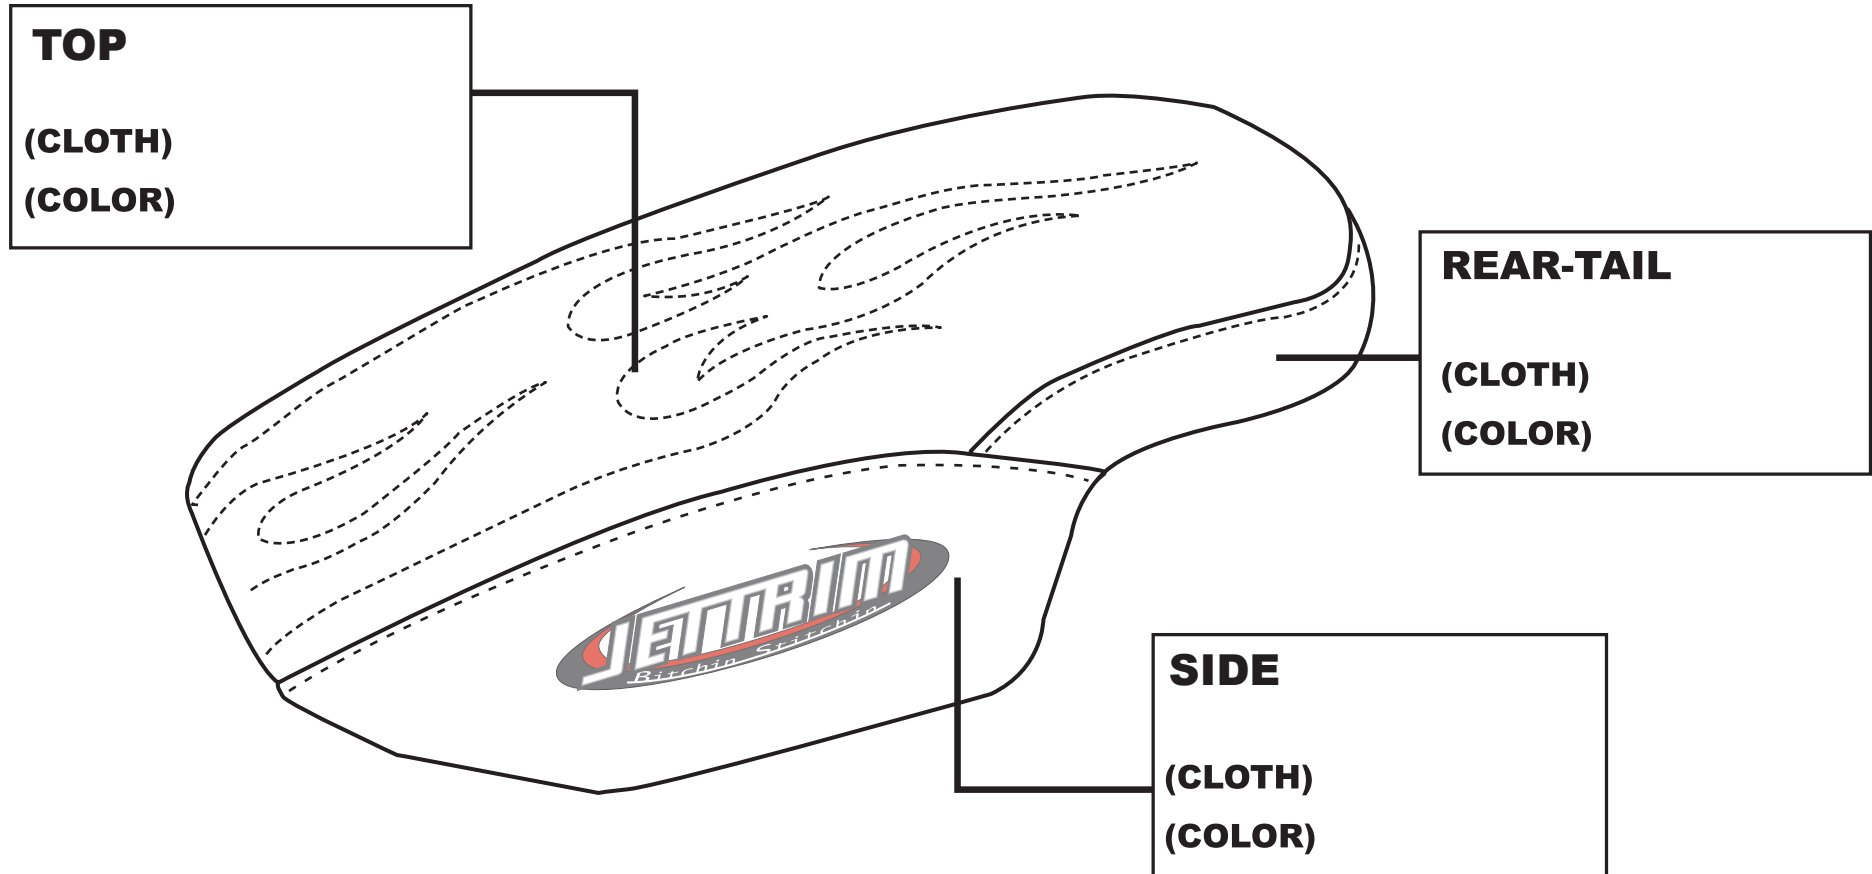

YAMAHA SJ96+ CHINPAD COVER

PN:YSJ123
PO#J0000