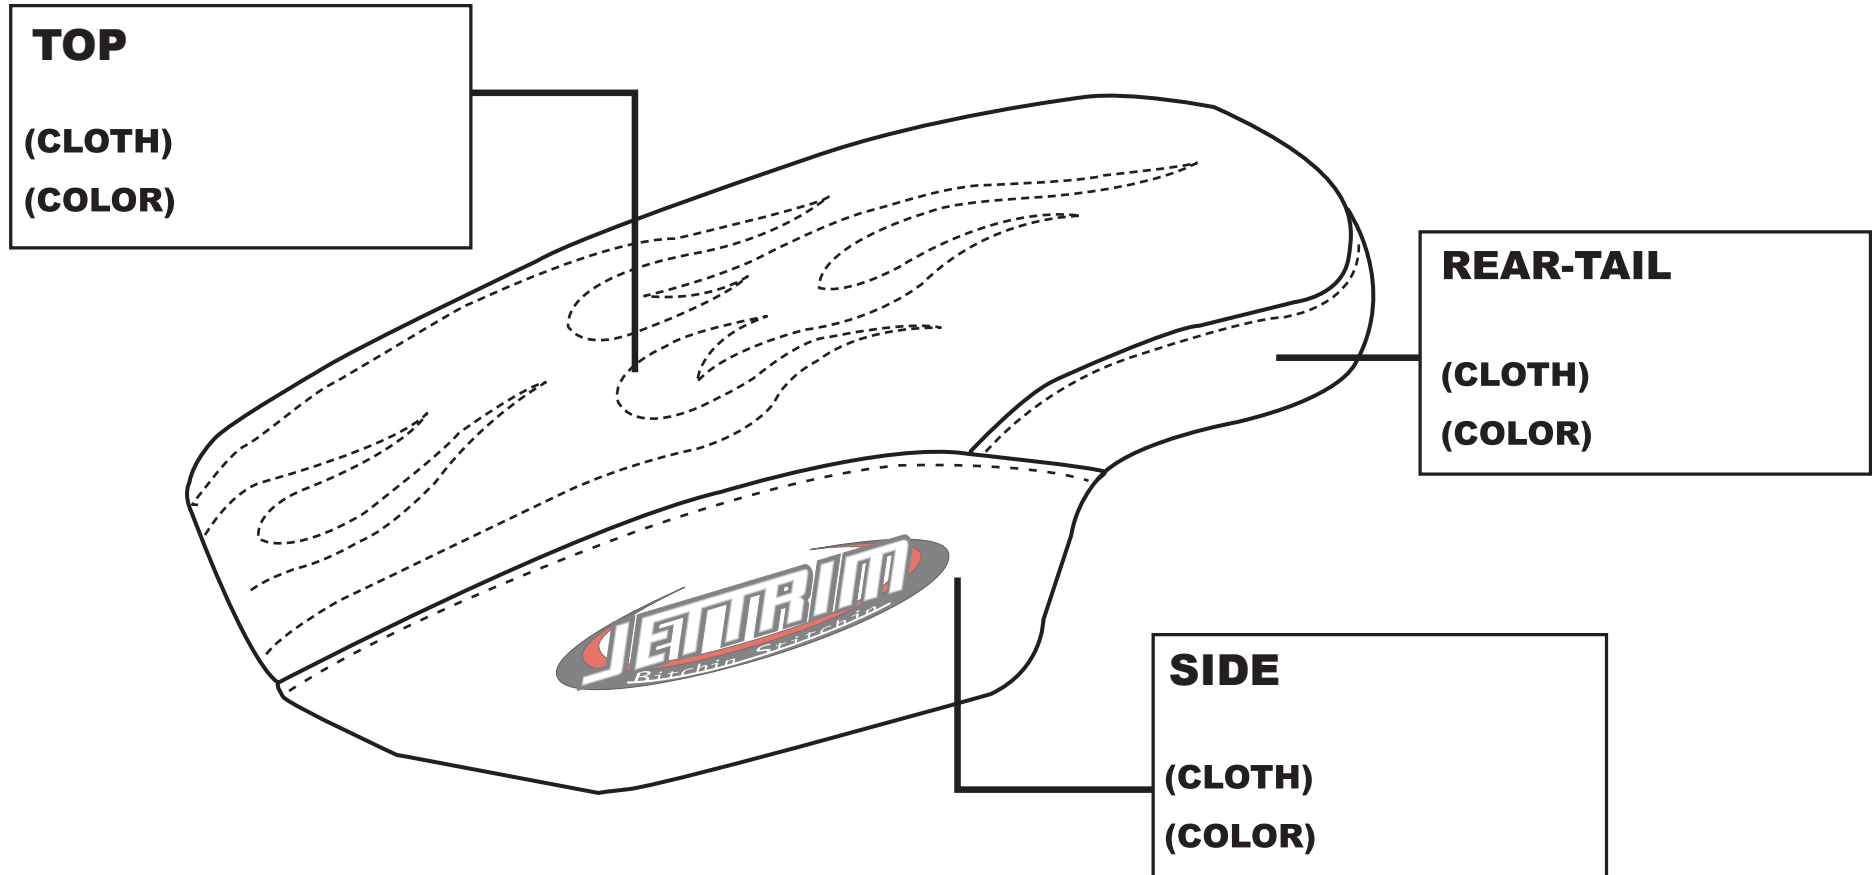

# YAMAHA SJ96+ CHINPAD COVER

**PN:YSJ123**  
**PO#J0000**